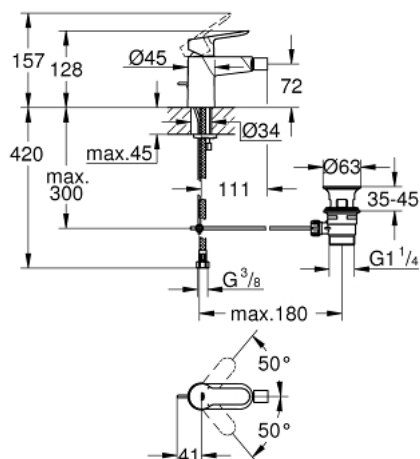

23 331 000 BAUEDGE MITIGEUR MONOCOMMANDE 1/2" BIDET

DESCRIPTION DU PRODUIT

- GROHE SmoothControl cartouche en céramique 28 mm
- GROHE LongLife finition durable
- GROHE EcoJoy économie d'eau
- maximum flow rate (at 3 bar): 5 l/min
- système de montage rapide
- avec rotule
- tirette et garniture de vidage 1 1/4"
- flexibles de raccordement souples

23 331 000 BAUEDGE MITIGEUR MONOCOMMANDE 1/2" BIDET

PIÈCES DE RECHANGE

- 1: Levier (Numéro de commande 46697000)
 - 2: Cartouche (Numéro de commande 46580000)
 - 3: Coulisse filetée (Numéro de commande 46739000)
 - 4: Mousseur (Numéro de commande 13998000)
 - 5: Fixation M26x1,5 (Numéro de commande 46249000)
 - 6: Garniture de vidage 1 1/4" (Numéro de commande 28910000)
 - 6.1: Clapet de vidage (Numéro de commande 07182000)
 - 6.2: Tige et rotule de vidage (Numéro de commande 07052000)
 - 7: Clef platte SW 46 mm à 6 pans (Numéro de commande 19017000)*
 - 8: Tige et rotule de vidage (Numéro de commande 07341000)*
- * Accessoires en option