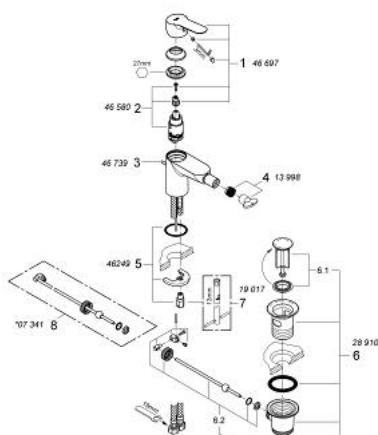

23 331 000 BAUEDGE MITIGEUR MONOCOMMANDE 1/2" BIDET

DESCRIPTION DU PRODUIT

- GROHE SmoothControl cartouche en céramique 28 mm
- GROHE LongLife finition durable
- GROHE EcoJoy économie d'eau
- maximum flow rate (at 3 bar): 5 l/min
- système de montage rapide
- avec rotule
- tirette et garniture de vidage 1 1/4"
- flexibles de raccordement souples

23 331 000 BAUEDGE MITIGEUR MONOCOMMANDE 1/2" BIDET

PIÈCES DE RECHANGE

- 1: Levier (Numéro de commande 46697000)
 - 2: Cartouche (Numéro de commande 46580000)
 - 3: Coulisse filetée (Numéro de commande 46739000)
 - 4: Mousseur (Numéro de commande 13998000)
 - 5: Fixation M26x1,5 (Numéro de commande 46249000)
 - 6: Garniture de vidage 1 1/4" (Numéro de commande 28910000)
 - 6.1: Clapet de vidage (Numéro de commande 07182000)
 - 6.2: Tige et rotule de vidage (Numéro de commande 07052000)
 - 7: Clef platte SW 46 mm à 6 pans (Numéro de commande 19017000)*
 - 8: Tige et rotule de vidage (Numéro de commande 07341000)*
- * Accessoires en option