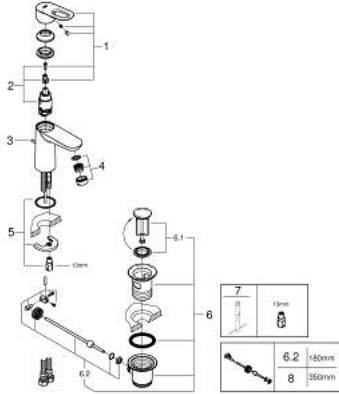

BAULOOP 23 335 000 خلاط حوض بمقبض فردي بقياس 1/2 بوصة مقاس صغير

وصف المنتج:

- قلب سيراميك GROHE SmoothControl 28 مم
- طلاء كروم GROHE LongLife
- تقنية GROHE EcoJoy للمياه أقل وتدفق ممتاز
- maximum flow rate (at 3 bar): 5 l/min
- نظام تركيب سريع
- مجموعة تصريف المياه البلاستيكية بقياس 1 1/4 بوصة
- خرطوم توصيل مرنة

مقاس صغير BAULOOP 23 335 000 خلاط حوض بمقبض فردي بقياس 1/2 بوصة

قطع الغيار:

- 1: مقبض (46695000 رقم الطلب:-)
 - 2: خرطوشة (46580000 رقم الطلب:-)
 - 3: شداد (46739000 رقم الطلب:-)
 - 4: فلتر مياه (48159000 رقم الطلب:-)
 - 5: طقم تركيب ساق (46249000 رقم الطلب:-)
 - 6: مجموعة تصريف بقياس 1 1/4 بوصة (28910000 رقم الطلب:-)
 - 6.1: فيشه (07182000 رقم الطلب:-)
 - 6.2: عامود غير متمركز (07052000 رقم الطلب:-)
 - 7: مفتاح تحميل* (19017000 رقم الطلب:-)
 - 8: عامود غير متمركز* (07341000 رقم الطلب:-)
- * إكسسوارات اختيارية*