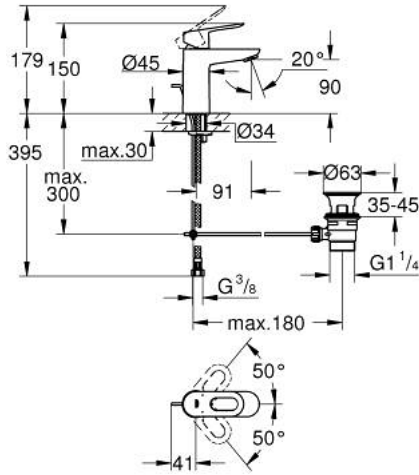

BAULOOP 23 335 000 خلاط حوض بمقبض فردي بقياس 1/2 بوصة مقاس صغير

وصف المنتج:

- قلب سيراميك GROHE SmoothControl 28 مم
- طلاء كروم GROHE LongLife
- تقنية GROHE EcoJoy للمياه أقل وتدفق ممتاز
- maximum flow rate (at 3 bar): 5 l/min
- نظام تركيب سريع
- مجموعة تصريف المياه البلاستيكية بقياس 1 1/4 بوصة
- خرطوم توصيل مرنة

مقاس صغير BAULOOP 23 335 000 خلاط حوض بمقبض فردي بقياس 1/2 بوصة

قطع الغيار:

- 1: مقبض (46695000 رقم الطلب:-)
 - 2: خرطوشة (46580000 رقم الطلب:-)
 - 3: شداد (46739000 رقم الطلب:-)
 - 4: فلتر مياه (48159000 رقم الطلب:-)
 - 5: طقم تركيب ساق (46249000 رقم الطلب:-)
 - 6: مجموعة تصريف بقياس 1 1/4 بوصة (28910000 رقم الطلب:-)
 - 6.1: فيشه (07182000 رقم الطلب:-)
 - 6.2: عامود غير متمركز (07052000 رقم الطلب:-)
 - 7: مفتاح تحميل* (19017000 رقم الطلب:-)
 - 8: عامود غير متمركز* (07341000 رقم الطلب:-)
- * إكسسوارات اختيارية*