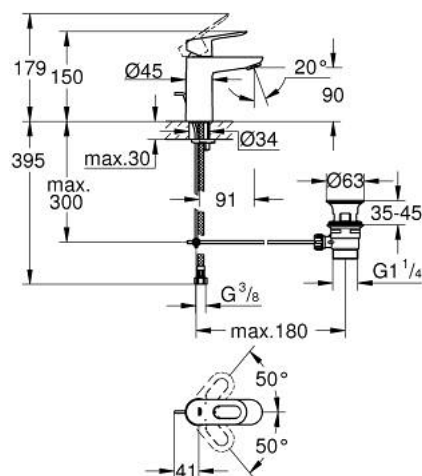

## 23 335 000 BAULOOB MITIGEUR MONOCOMMANDE 1/2" LAVABO TAILLE S

### DESCRIPTION DU PRODUIT

- GROHE SmoothControl cartouche en céramique 28 mm
- GROHE LongLife finition durable
- GROHE EcoJoy économie d'eau
- maximum flow rate (at 3 bar): 5 l/min
- système de montage rapide
- garniture de vidage plastique 1 1/4"
- flexibles de raccordement souples

## 23 335 000 BAULOOP MITIGEUR MONOCOMMANDE 1/2" LAVABO TAILLE S

### PIÈCES DE RECHANGE

- 1: Levier (Numéro de commande 46695000)
- 2: Cartouche (Numéro de commande 46580000)
- 3: Coulisse filetée (Numéro de commande 46739000)
- 4: Mousseur (Numéro de commande 48159000)
- 5: Fixation M26x1,5 (Numéro de commande 46249000)
- 6: Garniture de vidage 1 1/4" (Numéro de commande 28910000)
- 6.1: Clapet de vidage (Numéro de commande 07182000)
- 6.2: Tige et rotule de vidage (Numéro de commande 07052000)
- 7: Clef platte SW 46 mm à 6 pans (Numéro de commande 19017000)\*
- 8: Tige et rotule de vidage (Numéro de commande 07341000)\*