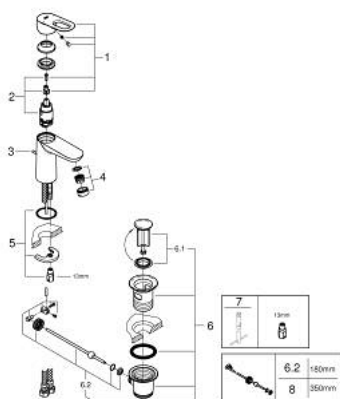

## 23 335 000 BAULOOB MITIGEUR MONOCOMMANDE 1/2" LAVABO TAILLE S

### DESCRIPTION DU PRODUIT

- GROHE SmoothControl cartouche en céramique 28 mm
- GROHE LongLife finition durable
- GROHE EcoJoy économie d'eau
- maximum flow rate (at 3 bar): 5 l/min
- système de montage rapide
- garniture de vidage plastique 1 1/4"
- flexibles de raccordement souples

## 23 335 000 BAULOOP MITIGEUR MONOCOMMANDE 1/2" LAVABO TAILLE S

### PIÈCES DE RECHANGE

- 1: Levier (Numéro de commande 46695000)
- 2: Cartouche (Numéro de commande 46580000)
- 3: Coulisse filetée (Numéro de commande 46739000)
- 4: Mousseur (Numéro de commande 48159000)
- 5: Fixation M26x1,5 (Numéro de commande 46249000)
- 6: Garniture de vidage 1 1/4" (Numéro de commande 28910000)
- 6.1: Clapet de vidage (Numéro de commande 07182000)
- 6.2: Tige et rotule de vidage (Numéro de commande 07052000)
- 7: Clef platte SW 46 mm à 6 pans (Numéro de commande 19017000)\*
- 8: Tige et rotule de vidage (Numéro de commande 07341000)\*