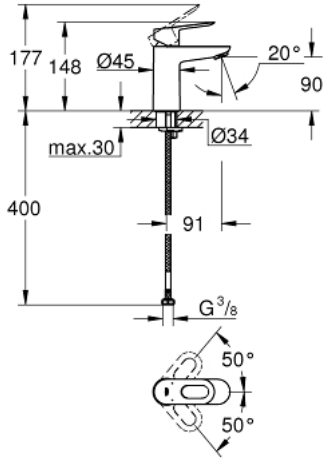

BAULOOP 23 337 000 خلاط حوض بمقبض فردي بقياس 1/2 بوصة مقاس صغير

وصف المنتج:

- قلب سيراميك GROHE SmoothControl 28 مم
- طلاء كروم GROHE LongLife
- تقنية GROHE EcoJoy لمياه أقل وتدفق ممتاز
- maximum flow rate (at 3 bar): 5 l/min
- نظام تركيب سريع
- الجسم الألمس
- خرطوم توصيل مرنة

BAULOOP 23 337 000 خلاط حوض بمقبض فردي بقياس 1/2 بوصة
مقاس صغير

قطع الغيار:

1: مقبض (رقم الطلب: 46695000)

2: حلقة تركيب (رقم الطلب: 46715000)

3: خرطوشة (رقم الطلب: 46580000)

4: فلتر مياه (رقم الطلب: 48159000)

5: طقم تركيب ساق (رقم الطلب: 46249000)

6: مفتاح تحميل* (رقم الطلب: 19017000)

* إكسسوارات اختيارية*