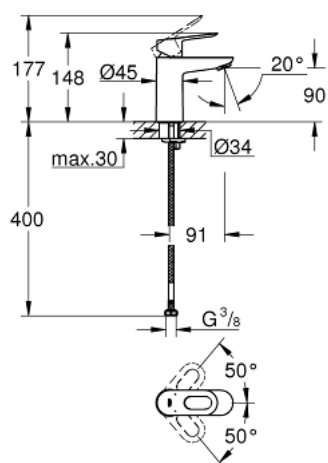

23 337 000 **BAULOOP MITIGEUR MONOCOMMANDE 1/2" LAVABO**
TAILLE S

DESCRIPTION DU PRODUIT

- GROHE SmoothControl cartouche en céramique 28 mm
- GROHE LongLife finition durable
- maximum flow rate (at 3 bar): 5 l/min
- système de montage rapide
- corps lisse
- flexibles de raccordement souples

23 337 000 **BAULoop MITIGEUR MONOCOMMANDE 1/2" LAVABO**
TAILLE S

PIÈCES DE RECHANGE

- 1: Levier (Numéro de commande 46695000)
 - 2: Bague de fixation (Numéro de commande 46715000)
 - 3: Cartouche (Numéro de commande 46580000)
 - 4: Mousseur (Numéro de commande 48159000)
 - 5: Fixation M26x1,5 (Numéro de commande 46249000)
 - 6: Clef plate SW 46 mm à 6 pans (Numéro de commande 19017000)*
- * Accessoires en option