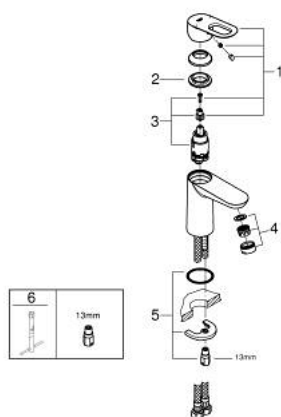

23 337 000 **BAULOOP MITIGEUR MONOCOMMANDE 1/2" LAVABO**
TAILLE S

DESCRIPTION DU PRODUIT

- GROHE SmoothControl cartouche en céramique 28 mm
- GROHE LongLife finition durable
- maximum flow rate (at 3 bar): 5 l/min
- système de montage rapide
- corps lisse
- flexibles de raccordement souples

23 337 000 **BAULoop MITIGEUR MONOCOMMANDE 1/2" LAVABO**
TAILLE S

PIÈCES DE RECHANGE

- 1: Levier (Numéro de commande 46695000)
 - 2: Bague de fixation (Numéro de commande 46715000)
 - 3: Cartouche (Numéro de commande 46580000)
 - 4: Mousseur (Numéro de commande 48159000)
 - 5: Fixation M26x1,5 (Numéro de commande 46249000)
 - 6: Clef plate SW 46 mm à 6 pans (Numéro de commande 19017000)*
- * Accessoires en option