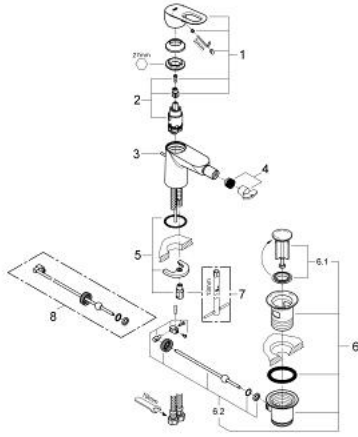

BAULOOP 23 338 000 خلاط البيديه المزود بمقبض فردي مقاس 1/2 بوصة

قطع الغيار:

- 1: مقبض (46695000 رقم الطلب:-)
- 2: خرطوشة (46580000 رقم الطلب:-)
- 3: شداد (46739000 رقم الطلب:-)
- 4: فلتر مياه (13998000 رقم الطلب:-)
- 5: طقم تركيب ساق (46249000 رقم الطلب:-)
- 6: مجموعة تصريف بقياس 1 1/4 بوصة (28910000 رقم الطلب:-)
- 6.1: فيشه (07182000 رقم الطلب:-)
- 6.2: عامود غير متمركز (07052000 رقم الطلب:-)
- 7: مفتاح تحميل* (19017000 رقم الطلب:-)
- 8: عامود غير متمركز* (07341000 رقم الطلب:-)