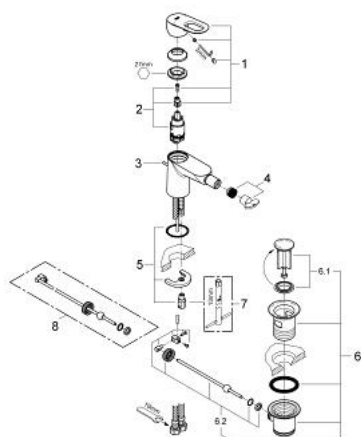

23 338 000 BAULOOP MITIGEUR MONOCOMMANDE 1/2" BIDET

DESCRIPTION DU PRODUIT

- GROHE SmoothControl cartouche en céramique 28 mm
- GROHE LongLife finition durable
- GROHE EcoJoy économie d'eau
- maximum flow rate (at 3 bar): 5 l/min
- système de montage rapide
- avec rotule
- tirette et garniture de vidage 1 1/4"
- flexibles de raccordement souples

23 338 000 BAULoop MITIGEUR MONOCOMMANDE 1/2" BIDET

PIÈCES DE RECHANGE

- 1: Levier (Numéro de commande 46695000)
 - 2: Cartouche (Numéro de commande 46580000)
 - 3: Coulisse filetée (Numéro de commande 46739000)
 - 4: Mousseur (Numéro de commande 13998000)
 - 5: Fixation M26x1,5 (Numéro de commande 46249000)
 - 6: Garniture de vidage 1 1/4" (Numéro de commande 28910000)
 - 6.1: Clapet de vidage (Numéro de commande 07182000)
 - 6.2: Tige et rotule de vidage (Numéro de commande 07052000)
 - 7: Clef platte SW 46 mm à 6 pans (Numéro de commande 19017000)*
 - 8: Tige et rotule de vidage (Numéro de commande 07341000)*
- * Accessoires en option