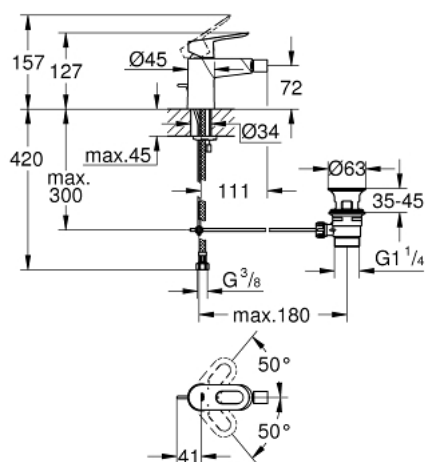

23 338 000 BAULOOP MITIGEUR MONOCOMMANDE 1/2" BIDET

DESCRIPTION DU PRODUIT

- GROHE SmoothControl cartouche en céramique 28 mm
- GROHE LongLife finition durable
- GROHE EcoJoy économie d'eau
- maximum flow rate (at 3 bar): 5 l/min
- système de montage rapide
- avec rotule
- tirette et garniture de vidage 1 1/4"
- flexibles de raccordement souples

23 338 000 BAULoop MITIGEUR MONOCOMMANDE 1/2" BIDET

PIÈCES DE RECHANGE

- 1: Levier (Numéro de commande 46695000)
 - 2: Cartouche (Numéro de commande 46580000)
 - 3: Coulisse filetée (Numéro de commande 46739000)
 - 4: Mousseur (Numéro de commande 13998000)
 - 5: Fixation M26x1,5 (Numéro de commande 46249000)
 - 6: Garniture de vidage 1 1/4" (Numéro de commande 28910000)
 - 6.1: Clapet de vidage (Numéro de commande 07182000)
 - 6.2: Tige et rotule de vidage (Numéro de commande 07052000)
 - 7: Clef platte SW 46 mm à 6 pans (Numéro de commande 19017000)*
 - 8: Tige et rotule de vidage (Numéro de commande 07341000)*
- * Accessoires en option