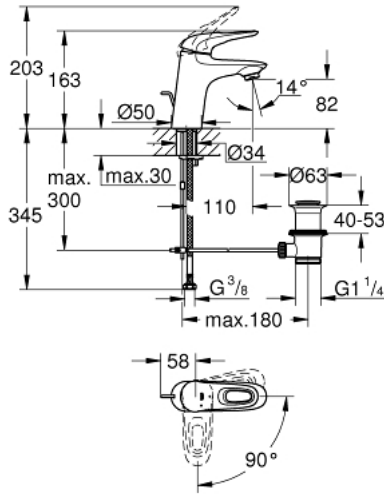

EUROSTYLE 23 374 003 خلاط حوض بمقبض فردي بقياس 1/2 بوصة  
مقاس صغير

وصف المنتج

- مقبض معدني مستدير
- قلب سيراميك GROHE SilkMove 35 مم
- EcoMode - cold water flow in mid-lever position saves energy
- محدد معدل تدفق قابل للتعديل
- مع محدد درجة حرارة
- طلاء كروم GROHE LongLife
- تقنية GROHE EcoJoy لمياه أقل وتدفق ممتاز
- maximum flow rate (at 3 bar): 5 l/min
- GROHE FastFixation rapid installation system
- مجموعة تصريف المياه بقياس 1 1/4 بوصة
- خراطيم توصيل مرنة

## EUROSTYLE 23 374 003 خلاط حوض بمقبض فردي بقياس 1/2 بوصة مقاس صغير

قطع الغيار:

- 1: مقبض (46939000 رقم الطلب:-)
- 2: غطاء (46492000 رقم الطلب:-)
- 3: وحدة مسمار (46460000 رقم الطلب:-)
- 4: خرطوشة (46863000 رقم الطلب:-)
- 5: شداد (46739000 رقم الطلب:-)
- 6: فلتر مياه (48159000 رقم الطلب:-)
- 7: طقم تركيب ساق (46671000 رقم الطلب:-)
- 8: مجموعة تصريف بقياس 1 1/4 بوصة (28910000 رقم الطلب:-)
- 8.1: فيشه (07182000 رقم الطلب:-)
- 8.2: عامود غير متمركز (07052000 رقم الطلب:-)
- 9: عامود غير متمركز\* (07341000 رقم الطلب:-)
- 10: موسع مقبس\* (19332000 رقم الطلب:-)
- 11: مفتاح تحميل\* (19017000 رقم الطلب:-)