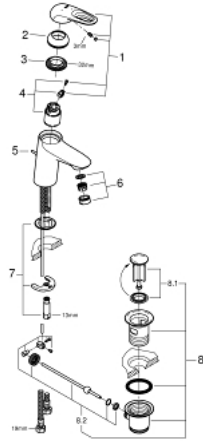

EUROSTYLE 23 374 003 خلاط حوض بمقبض فردي بقياس 1/2 بوصة  
مقاس صغير

وصف المنتج

- مقبض معدني مستدير
- قلب سيراميك GROHE SilkMove 35 مم
- EcoMode - cold water flow in mid-lever position saves energy
- محدد معدل تدفق قابل للتعديل
- مع محدد درجة حرارة
- طلاء كروم GROHE LongLife
- تقنية GROHE EcoJoy لمياه أقل وتدفق ممتاز
- maximum flow rate (at 3 bar): 5 l/min
- GROHE FastFixation rapid installation system
- مجموعة تصريف المياه بقياس 1 1/4 بوصة
- خراطيم توصيل مرنة

## EUROSTYLE 23 374 003 خلاط حوض بمقبض فردي بقياس 1/2 بوصة مقاس صغير

قطع الغيار:

- 1: مقبض (46939000 رقم الطلب:-)
- 2: غطاء (46492000 رقم الطلب:-)
- 3: وحدة مسمار (46460000 رقم الطلب:-)
- 4: خرطوشة (46863000 رقم الطلب:-)
- 5: شداد (46739000 رقم الطلب:-)
- 6: فلتر مياه (48159000 رقم الطلب:-)
- 7: طقم تركيب ساق (46671000 رقم الطلب:-)
- 8: مجموعة تصريف بقياس 1 1/4 بوصة (28910000 رقم الطلب:-)
- 8.1: فيشه (07182000 رقم الطلب:-)
- 8.2: عامود غير متمركز (07052000 رقم الطلب:-)
- 9: عامود غير متمركز\* (07341000 رقم الطلب:-)
- 10: موسع مقبس\* (19332000 رقم الطلب:-)
- 11: مفتاح تحميل\* (19017000 رقم الطلب:-)