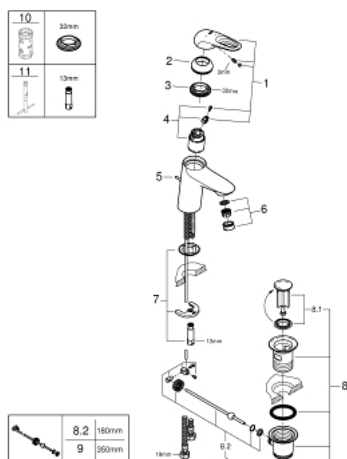

## 23 374 003 EUROSTYLE MITIGEUR MONOCOMMANDE 1/2" LAVABO TAILLE S

### DESCRIPTION DU PRODUIT

- poignées étrier en métal
- GROHE SilkMove cartouche en céramique 35 mm
- EcoMode - cold water flow in mid-lever position saves energy
- limiteur de débit ajustable
- avec limiteur de température
- GROHE LongLife finition durable
- GROHE EcoJoy économie d'eau
- maximum flow rate (at 3 bar): 5 l/min
- GROHE FastFixation installation rapide
- tirette et garniture de vidage 1 1/4"
- flexibles de raccordement souples

### PIÈCES DE RECHANGE

- 1: Levier (Numéro de commande 46939000)
  - 2: Capuchon (Numéro de commande 46492000)
  - 3: bague filetée (Numéro de commande 46460000)
  - 4: Cartouche (Numéro de commande 46863000)
  - 5: Coulisse filetée (Numéro de commande 46739000)
  - 6: Mousseur (Numéro de commande 48159000)
  - 7: Fixation M26x1,5 (Numéro de commande 46671000)
  - 8: Garniture de vidage 1 1/4" (Numéro de commande 28910000)
  - 8.1: Clapet de vidage (Numéro de commande 07182000)
  - 8.2: Tige et rotule de vidage (Numéro de commande 07052000)
  - 9: Tige et rotule de vidage (Numéro de commande 07341000)\*
  - 10: Clef (Numéro de commande 19332000)\*
  - 11: Clef platte SW 46 mm à 6 pans (Numéro de commande 19017000)\*
- \* Accessoires en option