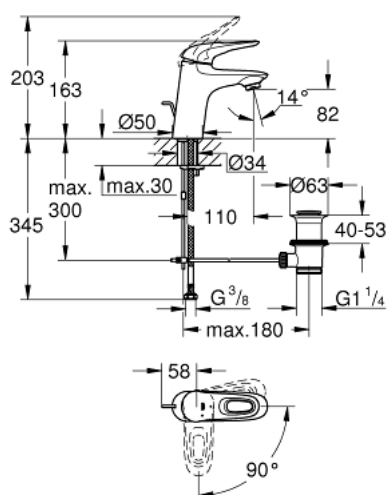

## 23 374 003 EUROSTYLE MITIGEUR MONOCOMMANDE 1/2" LAVABO TAILLE S

### DESCRIPTION DU PRODUIT

- poignées étrier en métal
- GROHE SilkMove cartouche en céramique 35 mm
- EcoMode - cold water flow in mid-lever position saves energy
- limiteur de débit ajustable
- avec limiteur de température
- GROHE LongLife finition durable
- GROHE EcoJoy économie d'eau
- maximum flow rate (at 3 bar): 5 l/min
- GROHE FastFixation installation rapide
- tirette et garniture de vidage 1 1/4"
- flexibles de raccordement souples

### PIÈCES DE RECHANGE

- 1: Levier (Numéro de commande 46939000)
  - 2: Capuchon (Numéro de commande 46492000)
  - 3: bague filetée (Numéro de commande 46460000)
  - 4: Cartouche (Numéro de commande 46863000)
  - 5: Coulisse filetée (Numéro de commande 46739000)
  - 6: Mousseur (Numéro de commande 48159000)
  - 7: Fixation M26x1,5 (Numéro de commande 46671000)
  - 8: Garniture de vidage 1 1/4" (Numéro de commande 28910000)
  - 8.1: Clapet de vidage (Numéro de commande 07182000)
  - 8.2: Tige et rotule de vidage (Numéro de commande 07052000)
  - 9: Tige et rotule de vidage (Numéro de commande 07341000)\*
  - 10: Clef (Numéro de commande 19332000)\*
  - 11: Clef platte SW 46 mm à 6 pans (Numéro de commande 19017000)\*
- \* Accessoires en option