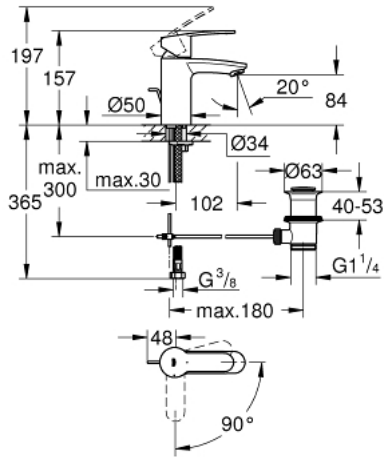

EUROSTYLE COSMOPOLITAN 23 374 20E خلاط حوض بمقبض فردي بقياس 1/2 بوصة
مقاس صغير

وصف المنتج:

- قلب سيراميك GROHE SilkMove 35 مم
- EcoMode - cold water flow in mid-lever position saves energy
- محدد معدل تدفق قابل للتعديل
- محدد درجة الحرارة
- طلاء كروم GROHE LongLife
- تقنية GROHE EcoJoy لمياه أقل وتدفق ممتاز
- maximum flow rate (at 3 bar): 5 l/min
- نظام التركيب GROHE QuickFix بدعم أوسط
- مجموعة تصريف المياه بقياس 1 1/4 بوصة
- خراطيم توصيل مرنة

EUROSTYLE COSMOPOLITAN 23 374 20E خلاط حوض بمقبض فردي بقياس 1/2 بوصة
مقاس صغير

قطع الغيار:

- 1: مقبض (رقم الطلب: 46829000)
 - 2: غطاء (رقم الطلب: 46492000)
 - 3: وحدة مسمار (رقم الطلب: 46460000)
 - 4: خرطوشة (رقم الطلب: 46863000)
 - 5: شداد (رقم الطلب: 46739000)
 - 6: فلتر مياه (رقم الطلب: 48159000)
 - 7: طقم تركيب ساق (رقم الطلب: 46671000)
 - 8: مجموعة تصريف بقياس 1 1/4 بوصة (رقم الطلب: 28910000)
 - 8.1: فيشه (رقم الطلب: 07182000)
 - 8.2: عامود غير متمركز (رقم الطلب: 07052000)
 - 9: موسع مقبض* (رقم الطلب: 19332000)
 - 10: مفتاح تحميل* (رقم الطلب: 19017000)
 - 11: عامود غير متمركز* (رقم الطلب: 07341000)
- * إكسسوارات* اختيارية*