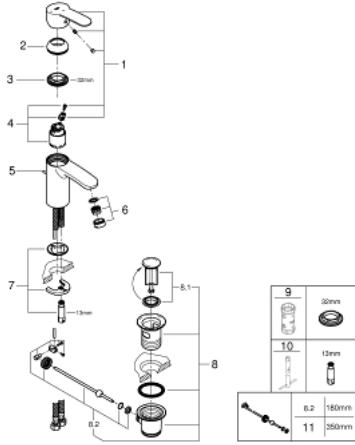

EUROSTYLE COSMOPOLITAN 23 374 20E خلاط حوض بمقبض فردي بقياس 1/2 بوصة
مقاس صغير

وصف المنتج:

- قلب سيراميك GROHE SilkMove 35 مم
- EcoMode - cold water flow in mid-lever position saves energy
- محدد معدل تدفق قابل للتعديل
- محدد درجة الحرارة
- طلاء كروم GROHE LongLife
- تقنية GROHE EcoJoy لمياه أقل وتدفق ممتاز
- maximum flow rate (at 3 bar): 5 l/min
- نظام التركيب GROHE QuickFix بدعم أوسط
- مجموعة تصريف المياه بقياس 1 1/4 بوصة
- خراطيم توصيل مرنة

EUROSTYLE COSMOPOLITAN 23 374 20E خلاط حوض بمقبض فردي بقياس 1/2 بوصة
مقاس صغير

قطع الغيار:

- 1: مقبض (رقم الطلب: 46829000)
 - 2: غطاء (رقم الطلب: 46492000)
 - 3: وحدة مسمار (رقم الطلب: 46460000)
 - 4: خرطوشة (رقم الطلب: 46863000)
 - 5: شداد (رقم الطلب: 46739000)
 - 6: فلتر مياه (رقم الطلب: 48159000)
 - 7: طقم تركيب ساق (رقم الطلب: 46671000)
 - 8: مجموعة تصريف بقياس 1 1/4 بوصة (رقم الطلب: 28910000)
 - 8.1: فيشه (رقم الطلب: 07182000)
 - 8.2: عامود غير متمركز (رقم الطلب: 07052000)
 - 9: موسع مقبض* (رقم الطلب: 19332000)
 - 10: مفتاح تحميل* (رقم الطلب: 19017000)
 - 11: عامود غير متمركز* (رقم الطلب: 07341000)
- * إكسسوارات* اختيارية*