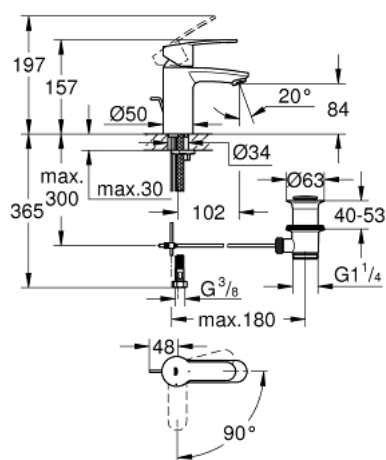

23 374 20E EUROSTYLE COSMOPOLITAN MITIGEUR MONOCOMMANDE 1/2" LAVABO TAILLE S

DESCRIPTION DU PRODUIT

- GROHE SilkMove cartouche en céramique 35 mm
- EcoMode - cold water flow in mid-lever position saves energy
- limiteur de débit ajustable
- limiteur de température
- GROHE LongLife finition durable
- GROHE EcoJoy économie d'eau
- maximum flow rate (at 3 bar): 5 l/min
- GROHE FastFixation
- tirette et garniture de vidage 1 1/4"
- flexibles de raccordement souples

23 374 20E EUROSTYLE COSMOPOLITAN MITIGEUR MONOCOMMANDE 1/2" LAVABO TAILLE S

PIÈCES DE RECHANGE

- 1: Levier (Numéro de commande 46829000)
 - 2: Capuchon (Numéro de commande 46492000)
 - 3: bague fileté (Numéro de commande 46460000)
 - 4: Cartouche (Numéro de commande 46863000)
 - 5: Coulisse fileté (Numéro de commande 46739000)
 - 6: Mousseur (Numéro de commande 48159000)
 - 7: Fixation M26x1,5 (Numéro de commande 46671000)
 - 8: Garniture de vidage 1 1/4" (Numéro de commande 28910000)
 - 8.1: Clapet de vidage (Numéro de commande 07182000)
 - 8.2: Tige et rotule de vidage (Numéro de commande 07052000)
 - 9: Clef (Numéro de commande 19332000)*
 - 10: Clef platte SW 46 mm à 6 pans (Numéro de commande 19017000)*
 - 11: Tige et rotule de vidage (Numéro de commande 07341000)*
- * Accessoires en option