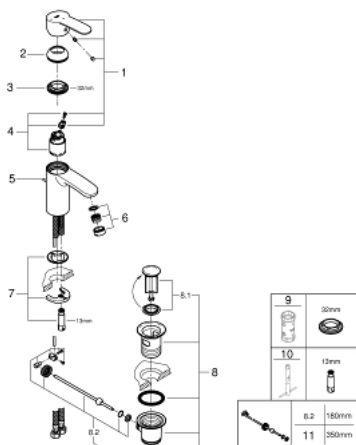

23 374 20E EUROSTYLE COSMOPOLITAN MITIGEUR MONOCOMMANDE 1/2" LAVABO TAILLE S

DESCRIPTION DU PRODUIT

- GROHE SilkMove cartouche en céramique 35 mm
- EcoMode - cold water flow in mid-lever position saves energy
- limiteur de débit ajustable
- limiteur de température
- GROHE LongLife finition durable
- GROHE EcoJoy économie d'eau
- maximum flow rate (at 3 bar): 5 l/min
- GROHE FastFixation
- tirette et garniture de vidage 1 1/4"
- flexibles de raccordement souples

23 374 20E EUROSTYLE COSMOPOLITAN MITIGEUR MONOCOMMANDE 1/2" LAVABO TAILLE S

PIÈCES DE RECHANGE

- 1: Levier (Numéro de commande 46829000)
 - 2: Capuchon (Numéro de commande 46492000)
 - 3: bague fileté (Numéro de commande 46460000)
 - 4: Cartouche (Numéro de commande 46863000)
 - 5: Coulisse fileté (Numéro de commande 46739000)
 - 6: Mousseur (Numéro de commande 48159000)
 - 7: Fixation M26x1,5 (Numéro de commande 46671000)
 - 8: Garniture de vidage 1 1/4" (Numéro de commande 28910000)
 - 8.1: Clapet de vidage (Numéro de commande 07182000)
 - 8.2: Tige et rotule de vidage (Numéro de commande 07052000)
 - 9: Clef (Numéro de commande 19332000)*
 - 10: Clef platte SW 46 mm à 6 pans (Numéro de commande 19017000)*
 - 11: Tige et rotule de vidage (Numéro de commande 07341000)*
- * Accessoires en option