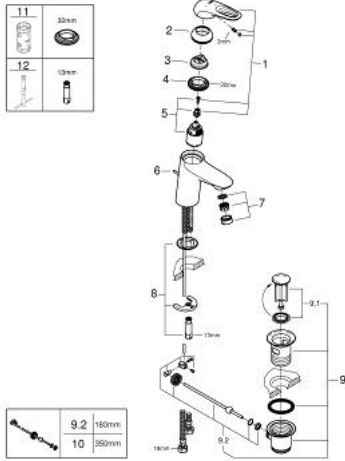

EUROSTYLE 23 374 LS3 خلاط حوض بمقبض فردي بقياس 1/2 بوصة مقاس صغير

وصف المنتج

- مقبض معدني مستدير
- قلب سيراميك GROHE SilkMove 35 مم
- EcoMode - cold water flow in mid-lever position saves energy
- محدد معدل تدفق قابل للتعديل
- مع محدد درجة حرارة
- طلاء GROHE LongLife
- تقنية GROHE EcoJoy للمياه أقل وتدفق ممتاز
- maximum flow rate (at 3 bar): 5 l/min
- GROHE FastFixation rapid installation system
- مجموعة تصريف المياه بقياس 1 1/4 بوصة
- خراطيم توصيل مرنة

EUROSTYLE 23 374 LS3 خلاط حوض بمقبض فردي بقياس 1/2 بوصة مقاس صغير

قطع الغيار:

- 1: مقبض (46939LS0 رقم الطلب).
- 2: غطاء (46492000 رقم الطلب).
- 3: وحدة مسمار (46460000 رقم الطلب).
- 4: خرطوشة (46863000 رقم الطلب).
- 5: شداد (46739000 رقم الطلب).
- 6: فلتر مياه (48159000 رقم الطلب).
- 7: طقم تركيب ساق (46671000 رقم الطلب).
- 8: مجموعة تصريف بقياس 1 1/4 بوصة (28910000 رقم الطلب).
- 8.1: فيشه (07182000 رقم الطلب).
- 8.2: عامود غير متمركز (07052000 رقم الطلب).
- 9: عامود غير متمركز* (07341000 رقم الطلب).
- 10: موسع مقبس* (19332000 رقم الطلب).
- 11: مفتاح تحميل* (19017000 رقم الطلب).