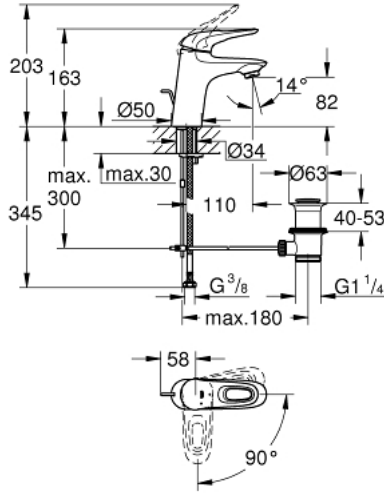

EUROSTYLE 23 374 LS3 خلاط حوض بمقبض فردي بقياس 1/2 بوصة مقاس صغير

وصف المنتج

- مقبض معدني مستدير
- قلب سيراميك GROHE SilkMove 35 مم
- EcoMode - cold water flow in mid-lever position saves energy
- محدد معدل تدفق قابل للتعديل
- مع محدد درجة حرارة
- طلاء GROHE LongLife
- تقنية GROHE EcoJoy للمياه أقل وتدفق ممتاز
- maximum flow rate (at 3 bar): 5 l/min
- GROHE FastFixation rapid installation system
- مجموعة تصريف المياه بقياس 1 1/4 بوصة
- خراطيم توصيل مرنة

EUROSTYLE 23 374 LS3 خلاط حوض بمقبض فردي بقياس 1/2 بوصة مقاس صغير

قطع الغيار:

- 1: مقبض (46939LS0 رقم الطلب).
- 2: غطاء (46492000 رقم الطلب).
- 3: وحدة مسمار (46460000 رقم الطلب).
- 4: خرطوشة (46863000 رقم الطلب).
- 5: شداد (46739000 رقم الطلب).
- 6: فلتر مياه (48159000 رقم الطلب).
- 7: طقم تركيب ساق (46671000 رقم الطلب).
- 8: مجموعة تصريف بقياس 1 1/4 بوصة (28910000 رقم الطلب).
- 8.1: فيشه (07182000 رقم الطلب).
- 8.2: عامود غير متمركز (07052000 رقم الطلب).
- 9: عامود غير متمركز* (07341000 رقم الطلب).
- 10: موسع مقبس* (19332000 رقم الطلب).
- 11: مفتاح تحميل* (19017000 رقم الطلب).