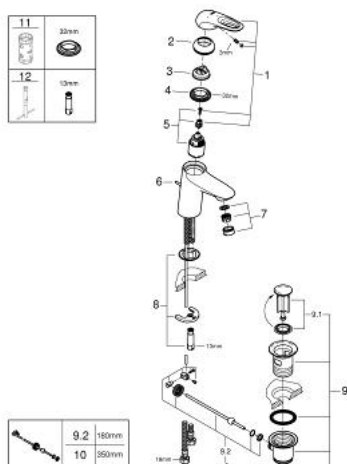

## 23 374 LS3 EUROSTYLE MITIGEUR MONOCOMMANDE 1/2" LAVABO TAILLE S

### DESCRIPTION DU PRODUIT

- poignées étrier en métal
- GROHE SilkMove cartouche en céramique 35 mm
- EcoMode - cold water flow in mid-lever position saves energy
- limiteur de débit ajustable
- avec limiteur de température
- finition GROHE LongLife
- GROHE EcoJoy économie d'eau
- maximum flow rate (at 3 bar): 5 l/min
- GROHE FastFixation installation rapide
- tirette et garniture de vidage 1 1/4"
- flexibles de raccordement souples

### PIÈCES DE RECHANGE

- 1: Levier (Numéro de commande 46939LS0)
  - 2: Capuchon (Numéro de commande 46492000)
  - 3: bague fileté (Numéro de commande 46460000)
  - 4: Cartouche (Numéro de commande 46863000)
  - 5: Coulisse fileté (Numéro de commande 46739000)
  - 6: Mousseur (Numéro de commande 48159000)
  - 7: Fixation M26x1,5 (Numéro de commande 46671000)
  - 8: Garniture de vidage 1 1/4" (Numéro de commande 28910000)
  - 8.1: Clapet de vidage (Numéro de commande 07182000)
  - 8.2: Tige et rotule de vidage (Numéro de commande 07052000)
  - 9: Tige et rotule de vidage (Numéro de commande 07341000)\*
  - 10: Clef (Numéro de commande 19332000)\*
  - 11: Clef platte SW 46 mm à 6 pans (Numéro de commande 19017000)\*
- \* Accessoires en option