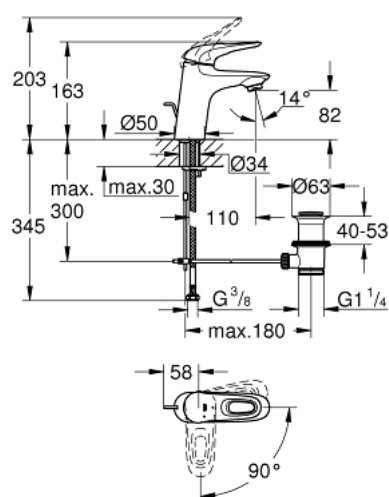

## 23 374 LS3 EUROSTYLE MITIGEUR MONOCOMMANDE 1/2" LAVABO TAILLE S

### DESCRIPTION DU PRODUIT

- poignées étrier en métal
- GROHE SilkMove cartouche en céramique 35 mm
- EcoMode - cold water flow in mid-lever position saves energy
- limiteur de débit ajustable
- avec limiteur de température
- finition GROHE LongLife
- GROHE EcoJoy économie d'eau
- maximum flow rate (at 3 bar): 5 l/min
- GROHE FastFixation installation rapide
- tirette et garniture de vidage 1 1/4"
- flexibles de raccordement souples

### PIÈCES DE RECHANGE

- 1: Levier (Numéro de commande 46939LS0)
  - 2: Capuchon (Numéro de commande 46492000)
  - 3: bague fileté (Numéro de commande 46460000)
  - 4: Cartouche (Numéro de commande 46863000)
  - 5: Coulisse fileté (Numéro de commande 46739000)
  - 6: Mousseur (Numéro de commande 48159000)
  - 7: Fixation M26x1,5 (Numéro de commande 46671000)
  - 8: Garniture de vidage 1 1/4" (Numéro de commande 28910000)
  - 8.1: Clapet de vidage (Numéro de commande 07182000)
  - 8.2: Tige et rotule de vidage (Numéro de commande 07052000)
  - 9: Tige et rotule de vidage (Numéro de commande 07341000)\*
  - 10: Clef (Numéro de commande 19332000)\*
  - 11: Clef platte SW 46 mm à 6 pans (Numéro de commande 19017000)\*
- \* Accessoires en option