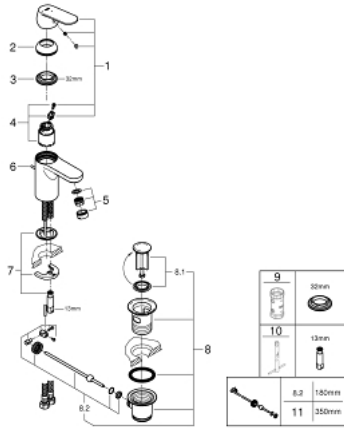

EUROSMART COSMOPOLITAN 23 377 00E خلاط حوض بمقبض فردي بقياس 1/2 بوصة
مقاس صغير

وصف المنتج

- قلب سيراميك GROHE SilkMove 35 مم
- EcoMode - cold water flow in mid-lever position saves energy
- محدد معدل تدفق قابل للتعديل
- محدد درجة الحرارة
- طلاء كروم GROHE LongLife
- تقنية GROHE EcoJoy لمياه أقل وتدفق ممتاز
- maximum flow rate (at 3 bar): 5 l/min
- نظام التركيب GROHE QuickFix بدعم أوسط
- مجموعة تصريف المياه بقياس 1 1/4 بوصة
- خراطيم توصيل مرنة

EUROSMART COSMOPOLITAN 23 377 00E خلاط حوض بمقبض فردي بقياس 1/2 بوصة مقاس صغير

قطع الغيار:

- 1: مقبض (رقم الطلب: 46828000)
 - 2: غطاء (رقم الطلب: 46492000)
 - 3: وحده مسمار (رقم الطلب: 46460000)
 - 4: خرطوشة (رقم الطلب: 46863000)
 - 5: فلتر مياه (رقم الطلب: 48159000)
 - 6: شداد (رقم الطلب: 46739000)
 - 7: طقم تركيب ساق (رقم الطلب: 46671000)
 - 8: مجموعة تصريف بقياس 1 1/4 بوصة (رقم الطلب: 28910000)
 - 8.1: فيشه (رقم الطلب: 07182000)
 - 8.2: عامود غير متمركز (رقم الطلب: 07052000)
 - 9: موسع مقبس* (رقم الطلب: 19332000)
 - 10: مفتاح تحميل* (رقم الطلب: 19017000)
 - 11: عامود غير متمركز* (رقم الطلب: 07341000)
- * إكسسوارات* اختيارية*