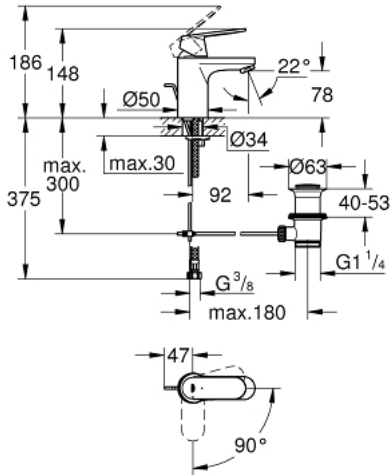

EUROSMART COSMOPOLITAN 23 377 00E خلاط حوض بمقبض فردي بقياس 1/2 بوصة
مقاس صغير

وصف المنتج

- قلب سيراميك GROHE SilkMove 35 مم
- EcoMode - cold water flow in mid-lever position saves energy
- محدد معدل تدفق قابل للتعديل
- محدد درجة الحرارة
- طلاء كروم GROHE LongLife
- تقنية GROHE EcoJoy لمياه أقل وتدفق ممتاز
- maximum flow rate (at 3 bar): 5 l/min
- نظام التركيب GROHE QuickFix بدعم أوسط
- مجموعة تصريف المياه بقياس 1 1/4 بوصة
- خراطيم توصيل مرنة

EUROSMART COSMOPOLITAN 23 377 00E خلاط حوض بمقبض فردي بقياس 1/2 بوصة مقاس صغير

قطع الغيار:

- 1: مقبض (رقم الطلب: 46828000)
 - 2: غطاء (رقم الطلب: 46492000)
 - 3: وحده مسمار (رقم الطلب: 46460000)
 - 4: خرطوشة (رقم الطلب: 46863000)
 - 5: فلتر مياه (رقم الطلب: 48159000)
 - 6: شداد (رقم الطلب: 46739000)
 - 7: طقم تركيب ساق (رقم الطلب: 46671000)
 - 8: مجموعة تصريف بقياس 1 1/4 بوصة (رقم الطلب: 28910000)
 - 8.1: فيشه (رقم الطلب: 07182000)
 - 8.2: عامود غير متمركز (رقم الطلب: 07052000)
 - 9: موسع مقبس* (رقم الطلب: 19332000)
 - 10: مفتاح تحميل* (رقم الطلب: 19017000)
 - 11: عامود غير متمركز* (رقم الطلب: 07341000)
- * إكسسوارات* اختيارية*