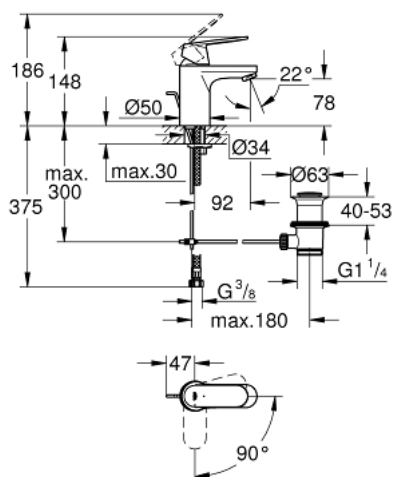

## 23 377 00E EUROSMART COSMOPOLITAN MITIGEUR MONOCOMMANDE 1/2" LAVABO TAILLE S

### DESCRIPTION DU PRODUIT

- GROHE SilkMove cartouche en céramique 35 mm
- EcoMode - cold water flow in mid-lever position saves energy
- limiteur de débit ajustable
- limiteur de température
- GROHE LongLife finition durable
- GROHE EcoJoy économie d'eau
- maximum flow rate (at 3 bar): 5 l/min
- GROHE FastFixation
- tirette et garniture de vidage 1 1/4"
- flexibles de raccordement souples

23 377 00E **EUROSMART COSMOPOLITAN MITIGEUR MONOCOMMANDE 1/2" LAVABO**  
**TAILLE S**

**PIÈCES DE RECHANGE**

- 1: Levier (Numéro de commande 46828000)
  - 2: Capuchon (Numéro de commande 46492000)
  - 3: bague fileté (Numéro de commande 46460000)
  - 4: Cartouche (Numéro de commande 46863000)
  - 5: Mousseur (Numéro de commande 48159000)
  - 6: Coulisse fileté (Numéro de commande 46739000)
  - 7: Fixation M26x1,5 (Numéro de commande 46671000)
  - 8: Garniture de vidage 1 1/4" (Numéro de commande 28910000)
  - 8.1: Clapet de vidage (Numéro de commande 07182000)
  - 8.2: Tige et rotule de vidage (Numéro de commande 07052000)
  - 9: Clef (Numéro de commande 19332000)\*
  - 10: Clef platte SW 46 mm à 6 pans (Numéro de commande 19017000)\*
  - 11: Tige et rotule de vidage (Numéro de commande 07341000)\*
- \* Accessoires en option