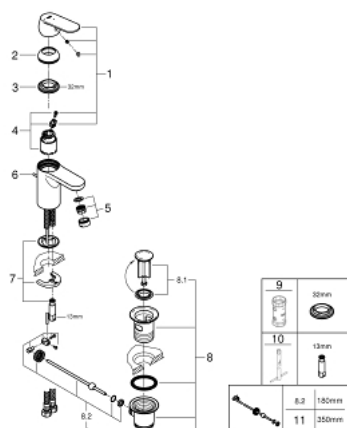

## 23 377 00E EUROSMART COSMOPOLITAN MITIGEUR MONOCOMMANDE 1/2" LAVABO TAILLE S

### DESCRIPTION DU PRODUIT

- GROHE SilkMove cartouche en céramique 35 mm
- EcoMode - cold water flow in mid-lever position saves energy
- limiteur de débit ajustable
- limiteur de température
- GROHE LongLife finition durable
- GROHE EcoJoy économie d'eau
- maximum flow rate (at 3 bar): 5 l/min
- GROHE FastFixation
- tirette et garniture de vidage 1 1/4"
- flexibles de raccordement souples

23 377 00E **EUROSMART COSMOPOLITAN MITIGEUR MONOCOMMANDE 1/2" LAVABO**  
**TAILLE S**

**PIÈCES DE RECHANGE**

- 1: Levier (Numéro de commande 46828000)
  - 2: Capuchon (Numéro de commande 46492000)
  - 3: bague fileté (Numéro de commande 46460000)
  - 4: Cartouche (Numéro de commande 46863000)
  - 5: Mousseur (Numéro de commande 48159000)
  - 6: Coulisse fileté (Numéro de commande 46739000)
  - 7: Fixation M26x1,5 (Numéro de commande 46671000)
  - 8: Garniture de vidage 1 1/4" (Numéro de commande 28910000)
  - 8.1: Clapet de vidage (Numéro de commande 07182000)
  - 8.2: Tige et rotule de vidage (Numéro de commande 07052000)
  - 9: Clef (Numéro de commande 19332000)\*
  - 10: Clef platte SW 46 mm à 6 pans (Numéro de commande 19017000)\*
  - 11: Tige et rotule de vidage (Numéro de commande 07341000)\*
- \* Accessoires en option