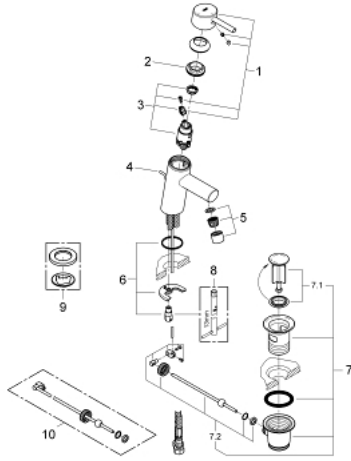

CONCETTO 23 380 10E خلاط حوض بمقبض فردي بقياس 1/2 بوصة مقاس صغير

وصف المنتج:

- قلب سيراميك GROHE SilkMove 28 مم
- EcoMode - cold water flow in mid-lever position saves energy
- مع محدد درجة حرارة
- طلاء كروم GROHE LongLife
- تقنية GROHE EcoJoy لمياه أقل وتدفق ممتاز
- maximum flow rate (at 3 bar): 5 l/min
- GROHE FastFixation rapid installation system
- مجموعة تصريف المياه بقياس 1 1/4 بوصة
- خراطيم توصيل مرنة

CONCETTO 23 380 10E خلاط حوض بمقبض فردي بقياس 1/2 بوصة مقاس صغير

قطع الغيار:

- 1: مقبض (رقم الطلب: 46869000)
- 2: حلقة تركيب (رقم الطلب: 46715000)
- 3: خرطوشة (رقم الطلب: 46580000)
- 4: شداد (رقم الطلب: 46739000)
- 5: فلتر مياه (رقم الطلب: 13935000)
- 6: طقم تركيب ساق (رقم الطلب: 46249000)
- 7: مجموعة تصريف بقياس 1 1/4 بوصة (رقم الطلب: 28910000)
- 7.1: فيشه (رقم الطلب: 07182000)
- 7.2: عامود غير متمركز (رقم الطلب: 07052000)
- 8: مفتاح تحميل* (رقم الطلب: 19017000)
- 9: لوحة قاعدة* (رقم الطلب: 48165000)
- 10: عامود غير متمركز* (رقم الطلب: 07341000)