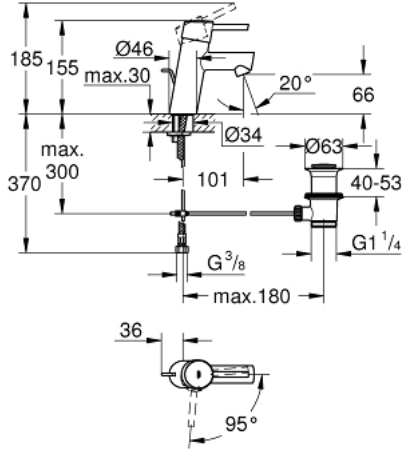

CONCETTO 23 380 10E خلاط حوض بمقبض فردي بقياس 1/2 بوصة مقاس صغير

وصف المنتج:

- قلب سيراميك GROHE SilkMove 28 مم
- EcoMode - cold water flow in mid-lever position saves energy
- مع محدد درجة حرارة
- طلاء كروم GROHE LongLife
- تقنية GROHE EcoJoy لمياه أقل وتدفق ممتاز
- maximum flow rate (at 3 bar): 5 l/min
- GROHE FastFixation rapid installation system
- مجموعة تصريف المياه بقياس 1 1/4 بوصة
- خراطيم توصيل مرنة

CONCETTO 23 380 10E خلاط حوض بمقبض فردي بقياس 1/2 بوصة مقاس صغير

قطع الغيار:

- 1: مقبض (رقم الطلب: 46869000)
- 2: حلقة تركيب (رقم الطلب: 46715000)
- 3: خرطوشة (رقم الطلب: 46580000)
- 4: شداد (رقم الطلب: 46739000)
- 5: فلتر مياه (رقم الطلب: 13935000)
- 6: طقم تركيب ساق (رقم الطلب: 46249000)
- 7: مجموعة تصريف بقياس 1 1/4 بوصة (رقم الطلب: 28910000)
- 7.1: فيشه (رقم الطلب: 07182000)
- 7.2: عامود غير متمركز (رقم الطلب: 07052000)
- 8: مفتاح تحميل* (رقم الطلب: 19017000)
- 9: لوحة قاعدة* (رقم الطلب: 48165000)
- 10: عامود غير متمركز* (رقم الطلب: 07341000)