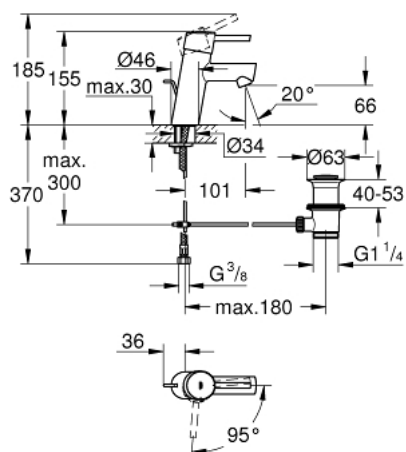

23 380 10E CONCETTO MITIGEUR MONOCOMMANDE 1/2" LAVABO TAILLE S

DESCRIPTION DU PRODUIT

- GROHE SilkMove cartouche en céramique 28 mm
- EcoMode - cold water flow in mid-lever position saves energy
- avec limiteur de température
- GROHE LongLife finition durable
- GROHE EcoJoy économie d'eau
- maximum flow rate (at 3 bar): 5 l/min
- GROHE FastFixation installation rapide
- tirette et garniture de vidage 1 1/4"
- flexibles de raccordement souples

23 380 10E CONCETTO MITIGEUR MONOCOMMANDE 1/2" LAVABO TAILLE S

PIÈCES DE RECHANGE

- 1: Levier (Numéro de commande 46869000)
- 2: Bague de fixation (Numéro de commande 46715000)
- 3: Cartouche (Numéro de commande 46580000)
- 4: Coulisse filetée (Numéro de commande 46739000)
- 5: Mousseur (Numéro de commande 13935000)
- 6: Fixation M26x1,5 (Numéro de commande 46249000)
- 7: Garniture de vidage 1 1/4" (Numéro de commande 28910000)
- 7.1: Clapet de vidage (Numéro de commande 07182000)
- 7.2: Tige et rotule de vidage (Numéro de commande 07052000)
- 8: Clef platte SW 46 mm à 6 pans (Numéro de commande 19017000)*
- 9: rosace (Numéro de commande 48165000)*
- 10: Tige et rotule de vidage (Numéro de commande 07341000)*