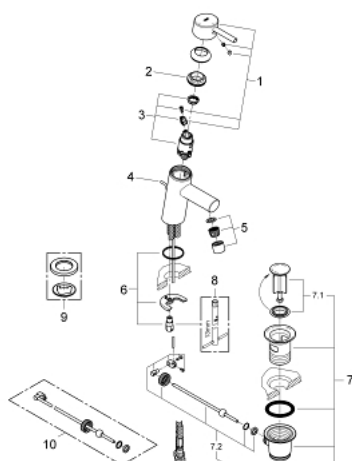

23 380 10E CONCETTO MITIGEUR MONOCOMMANDE 1/2" LAVABO TAILLE S

DESCRIPTION DU PRODUIT

- GROHE SilkMove cartouche en céramique 28 mm
- EcoMode - cold water flow in mid-lever position saves energy
- avec limiteur de température
- GROHE LongLife finition durable
- GROHE EcoJoy économie d'eau
- maximum flow rate (at 3 bar): 5 l/min
- GROHE FastFixation installation rapide
- tirette et garniture de vidage 1 1/4"
- flexibles de raccordement souples

23 380 10E CONCETTO MITIGEUR MONOCOMMANDE 1/2" LAVABO TAILLE S

PIÈCES DE RECHANGE

- 1: Levier (Numéro de commande 46869000)
- 2: Bague de fixation (Numéro de commande 46715000)
- 3: Cartouche (Numéro de commande 46580000)
- 4: Coulisse filetée (Numéro de commande 46739000)
- 5: Mousseur (Numéro de commande 13935000)
- 6: Fixation M26x1,5 (Numéro de commande 46249000)
- 7: Garniture de vidage 1 1/4" (Numéro de commande 28910000)
- 7.1: Clapet de vidage (Numéro de commande 07182000)
- 7.2: Tige et rotule de vidage (Numéro de commande 07052000)
- 8: Clef platte SW 46 mm à 6 pans (Numéro de commande 19017000)*
- 9: rosace (Numéro de commande 48165000)*
- 10: Tige et rotule de vidage (Numéro de commande 07341000)*