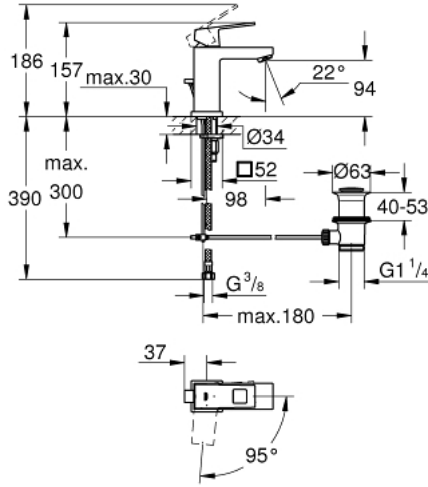

EUROCUBE 23 390 00E خلاط حوض بمقبض فردي بقياس 1/2 بوصة مقاس صغير

وصف المنتج:

- قلب سيراميك GROHE SilkMove 28 مم
- EcoMode - cold water flow in mid-lever position saves energy
- مع محدد درجة حرارة
- طلاء كروم GROHE LongLife
- تقنية GROHE EcoJoy لمياه أقل وتدفق ممتاز
- maximum flow rate (at 3 bar): 5 l/min
- نظام التركيب السريع GROHE QuickFix Plus
- مجموعة تصريف المياه بقياس 1 1/4 بوصة
- خراطيم توصيل مرنة

EUROCUBE 23 390 00E خلاط حوض بمقبض فردي بقياس 1/2 بوصة
مقاس صغير

قطع الغيار:

1: مقبض (46866000 رقم الطلب.)

2: حلقة تركيب (46715000 رقم الطلب.)

3: خرطوشة (46580000 رقم الطلب.)

4: وحدة استقامة تدفق (Laminar) (64450000 رقم الطلب.)

5: شداد (46787000 رقم الطلب.)

6: طقم تركيب ساق (46645000 رقم الطلب.)

7: مجموعة تصريف بقياس 1 1/4 بوصة (28910000 رقم الطلب.)

7.1: فيشه (07182000 رقم الطلب.)

7.2: عامود غير متمركز (07052000 رقم الطلب.)

8: مفتاح تحميل* (19017000 رقم الطلب.)