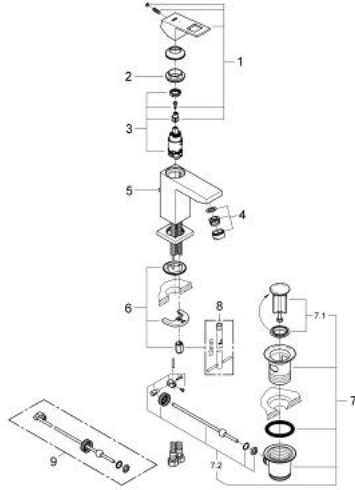

EUROCUBE 23 390 00E خلاط حوض بمقبض فردي بقياس 1/2 بوصة مقاس صغير

وصف المنتج:

- قلب سيراميك GROHE SilkMove 28 مم
- EcoMode - cold water flow in mid-lever position saves energy
- مع محدد درجة حرارة
- طلاء كروم GROHE LongLife
- تقنية GROHE EcoJoy لمياه أقل وتدفق ممتاز
- maximum flow rate (at 3 bar): 5 l/min
- نظام التركيب السريع GROHE QuickFix Plus
- مجموعة تصريف المياه بقياس 1 1/4 بوصة
- خراطيم توصيل مرنة

EUROCUBE 23 390 00E خلاط حوض بمقبض فردي بقياس 1/2 بوصة
مقاس صغير

قطع الغيار:

1: مقبض (46866000 رقم الطلب.)

2: حلقة تركيب (46715000 رقم الطلب.)

3: خرطوشة (46580000 رقم الطلب.)

4: وحدة استقامة تدفق (Laminar) (64450000 رقم الطلب.)

5: شداد (46787000 رقم الطلب.)

6: طقم تركيب ساق (46645000 رقم الطلب.)

7: مجموعة تصريف بقياس 1 1/4 بوصة (28910000 رقم الطلب.)

7.1: فيشه (07182000 رقم الطلب.)

7.2: عامود غير متمركز (07052000 رقم الطلب.)

8: مفتاح تحميل* (19017000 رقم الطلب.)