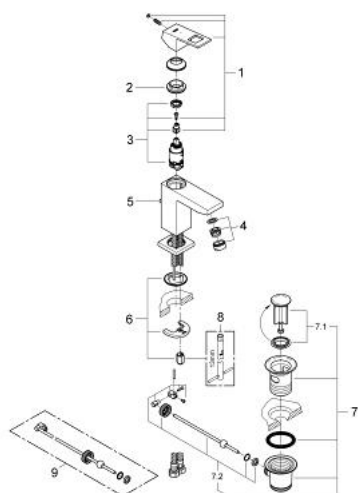

23 390 00E EUROCUBE MITIGEUR MONOCOMMANDE 1/2" LAVABO TAILLE S

DESCRIPTION DU PRODUIT

- GROHE SilkMove cartouche en céramique 28 mm
- EcoMode - cold water flow in mid-lever position saves energy
- avec limiteur de température
- GROHE LongLife finition durable
- GROHE EcoJoy économie d'eau
- maximum flow rate (at 3 bar): 5 l/min
- GROHE FastFixation Plus système d'installation rapide
- tirette et garniture de vidage 1 1/4"
- flexibles de raccordement souples

23 390 00E **EUROCUBE MITIGEUR MONOCOMMANDE 1/2" LAVABO**
TAILLE S

PIÈCES DE RECHANGE

- 1: Levier (Numéro de commande 46866000)
 - 2: Bague de fixation (Numéro de commande 46715000)
 - 3: Cartouche (Numéro de commande 46580000)
 - 4: Brise-jet laminaire (Numéro de commande 64450000)
 - 5: Coulisse filetée (Numéro de commande 46787000)
 - 6: Fixation M26x1,5 (Numéro de commande 46645000)
 - 7: Garniture de vidage 1 1/4" (Numéro de commande 28910000)
 - 7.1: Clapet de vidage (Numéro de commande 07182000)
 - 7.2: Tige et rotule de vidage (Numéro de commande 07052000)
 - 8: Clef platte SW 46 mm à 6 pans (Numéro de commande 19017000)*
 - 9: Tige et rotule de vidage (Numéro de commande 07341000)*
- * Accessoires en option