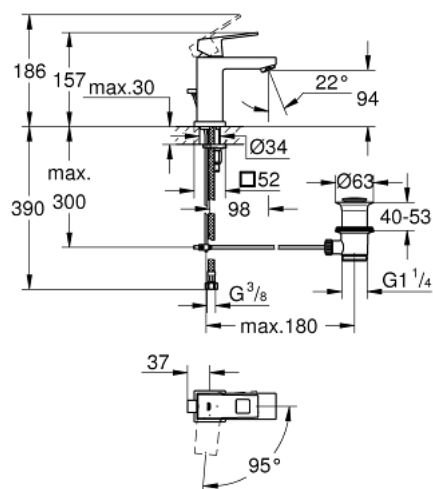

23 390 00E EUROCUBE MITIGEUR MONOCOMMANDE 1/2" LAVABO TAILLE S

DESCRIPTION DU PRODUIT

- GROHE SilkMove cartouche en céramique 28 mm
- EcoMode - cold water flow in mid-lever position saves energy
- avec limiteur de température
- GROHE LongLife finition durable
- GROHE EcoJoy économie d'eau
- maximum flow rate (at 3 bar): 5 l/min
- GROHE FastFixation Plus système d'installation rapide
- tirette et garniture de vidage 1 1/4"
- flexibles de raccordement souples

23 390 00E **EUROCUBE MITIGEUR MONOCOMMANDE 1/2" LAVABO**
TAILLE S

PIÈCES DE RECHANGE

- 1: Levier (Numéro de commande 46866000)
 - 2: Bague de fixation (Numéro de commande 46715000)
 - 3: Cartouche (Numéro de commande 46580000)
 - 4: Brise-jet laminaire (Numéro de commande 64450000)
 - 5: Coulisse filetée (Numéro de commande 46787000)
 - 6: Fixation M26x1,5 (Numéro de commande 46645000)
 - 7: Garniture de vidage 1 1/4" (Numéro de commande 28910000)
 - 7.1: Clapet de vidage (Numéro de commande 07182000)
 - 7.2: Tige et rotule de vidage (Numéro de commande 07052000)
 - 8: Clef platte SW 46 mm à 6 pans (Numéro de commande 19017000)*
 - 9: Tige et rotule de vidage (Numéro de commande 07341000)*
- * Accessoires en option