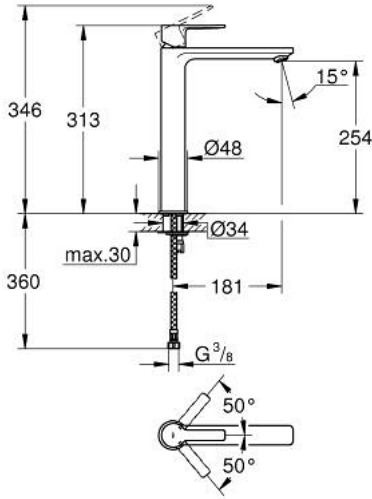

LINEARE 23 405 001 خلاط حوض بمقبض فردي بقياس 1/2 بوصة
مقاس كبير للغاية

وصف المنتج:

- للمغاسل ذاتية الوقوف
- قلب سيراميك GROHE SilkMove 28 مم
- مع محدد درجة حرارة
- طلاء كروم GROHE LongLife
- تقنية GROHE EcoJoy لمياه أقل وتدفق ممتاز
- maximum flow rate (at 3 bar): 5 l/min
- مرغي المياه SpeedClean
- نظام التركيب السريع GROHE QuickFix Plus
- الجسم الألمس
- خراطيم توصيل مرنة

LINEARE 23 405 001 خلاط حوض بمقبض فردي بقياس 1/2 بوصة مقاس كبير للغاية

قطع الغيار:

- 1: مقبض (رقم الطلب: 46980000)
 - 2: غطاء (رقم الطلب: 46581000)
 - 3: حلقة تركيب (رقم الطلب: 07419000)
 - 4: خرطوشة (رقم الطلب: 46580000)
 - 5: فلتر مياه (رقم الطلب: 48159000)
 - 6: طقم تركيب ساق (رقم الطلب: 46645000)
 - 7: مفتاح تحميل* (رقم الطلب: 19017000)
- * إكسسوارات* اختيارية*