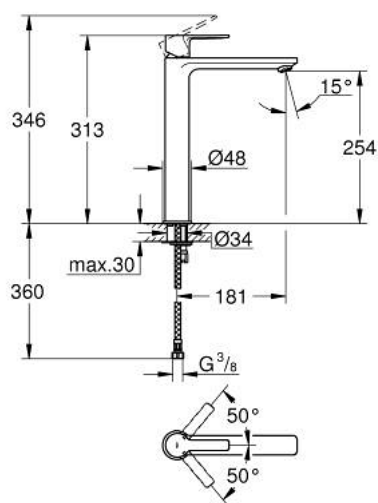

## 23 405 001 LINEARE MITIGEUR MONOCOMMANDE 1/2" LAVABO TAILLE XL

### DESCRIPTION DU PRODUIT

- version rehaussée
- GROHE SilkMove cartouche en céramique 28 mm
- avec limiteur de température
- GROHE LongLife finition durable
- GROHE EcoJoy économie d'eau
- maximum flow rate (at 3 bar): 5 l/min
- mousseur SpeedClean, procédé anti-calcaire
- GROHE FastFixation Plus système d'installation rapide
- corps lisse
- flexibles de raccordement souples

23 405 001 **LINEARE MITIGEUR MONOCOMMANDE 1/2" LAVABO**  
**TAILLE XL**

**PIÈCES DE RECHANGE**

- 1: Levier (Numéro de commande 46980000)
- 2: Capuchon (Numéro de commande 46581000)
- 3: Bague de fixation (Numéro de commande 07419000)
- 4: Cartouche (Numéro de commande 46580000)
- 5: Mousseur (Numéro de commande 48159000)
- 6: Fixation M26x1,5 (Numéro de commande 46645000)
- 7: Clef platte SW 46 mm à 6 pans (Numéro de commande 19017000)\*