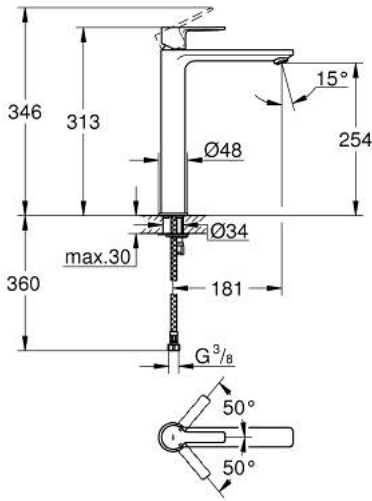

LINEARE 23 405 10F خلاط حوض بمقبض فردي بقياس 1/2 بوصة مقاس كبير للغاية

وصف المنتج:

- للمغاسل ذاتية الوقوف
- قلب سيراميك GROHE SilkMove 28 مم
- مع محدد درجة حرارة
- طلاء كروم GROHE LongLife
- مرعي المياه GROHE EcoJoy SpeedClean 5.0 لتر/دقيقة
- نظام التركيب السريع GROHE QuickFix Plus
- الجسم الألمس
- خراطيم توصيل مرنة

LINEARE 23 405 10F خلاط حوض بمقبض فردي بقياس 1/2 بوصة
مقاس كبير للغاية

قطع الغيار:

1: مقبض (رقم الطلب: 46980000)

2: غطاء (رقم الطلب: 46581000)

3: حلقة تركيب (رقم الطلب: 07419000)

4: خرطوشة (رقم الطلب: 46580000)

5: فلتر مياه (رقم الطلب: 48159000)

6: طقم تركيب ساق (رقم الطلب: 46645000)

7: مفتاح تحميل* (رقم الطلب: 19017000)

* إكسسوارات اختيارية