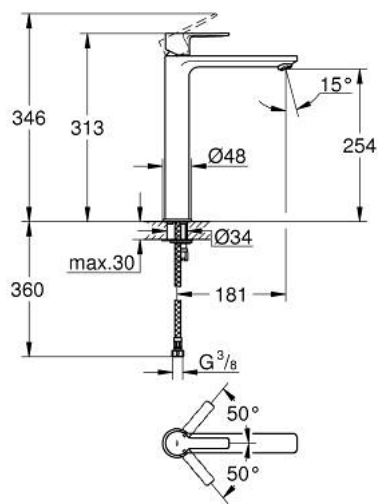

23 405 10F LINEARE MITIGEUR MONOCOMMANDE 1/2" LAVABO TAILLE XL

DESCRIPTION DU PRODUIT

- version rehaussée
- GROHE SilkMove cartouche en céramique 28 mm
- avec limiteur de température
- GROHE LongLife finition durable
- GROHE EcoJoy SpeedClean mousseur 5.0 l/min
- GROHE FastFixation Plus système d'installation rapide
- corps lisse
- flexibles de raccordement souples

23 405 10F LINEARE MITIGEUR MONOCOMMANDE 1/2" LAVABO TAILLE XL

7	13mm
	

PIÈCES DE RECHANGE

- 1: Levier (Numéro de commande 46980000)
- 2: Capuchon (Numéro de commande 46581000)
- 3: Bague de fixation (Numéro de commande 07419000)
- 4: Cartouche (Numéro de commande 46580000)
- 5: Mousseur (Numéro de commande 48159000)
- 6: Fixation M26x1,5 (Numéro de commande 46645000)
- 7: Clef platte SW 46 mm à 6 pans (Numéro de commande 19017000)*