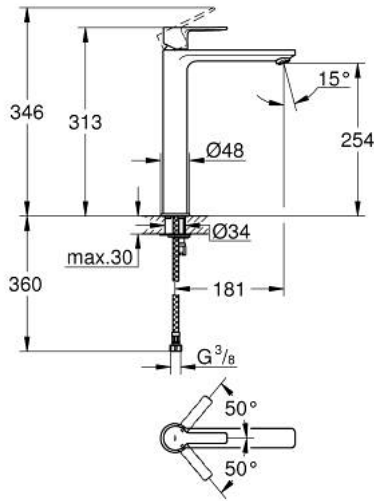

## LINEARE 23 405 AL1 خلاط حوض بمقبض فردي بقياس 1/2 بوصة مقاس كبير للغاية

وصف المنتج:

- للمغاسل ذاتية الوقوف
- قلب سيراميك GROHE SilkMove 28 مم
- مع محدد درجة حرارة
- طلاء GROHE LongLife
- تقنية GROHE EcoJoy لمياه أقل وتدفق ممتاز
- maximum flow rate (at 3 bar): 5 l/min
- مرغي المياه SpeedClean
- نظام التركيب السريع GROHE QuickFix Plus
- الجسم الألمس
- خراطيم توصيل مرنة

## LINEARE 23 405 AL1 خلاط حوض بمقبض فردي بقياس 1/2 بوصة مقاس كبير للغاية

قطع الغيار:

1: مقبض (46980AL0 رقم الطلب).

2: غطاء (46581AL0 رقم الطلب).

3: حلقة تركيب (07419000 رقم الطلب).

4: خرطوشة (46580000 رقم الطلب).

5: فلتر مياه (48159AL0 رقم الطلب).

6: طقم تركيب ساق (46645000 رقم الطلب).

7: مفتاح تحميل\* (19017000 رقم الطلب).

\* إكسسوارات\* اختيارية\*