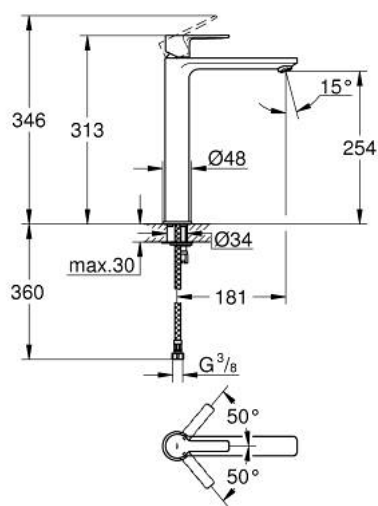

23 405 AL1 LINEARE MITIGEUR MONOCOMMANDE 1/2" LAVABO TAILLE XL

DESCRIPTION DU PRODUIT

- version rehaussée
- GROHE SilkMove cartouche en céramique 28 mm
- avec limiteur de température
- finition GROHE LongLife
- GROHE EcoJoy économie d'eau
- maximum flow rate (at 3 bar): 5 l/min
- mousseur SpeedClean, procédé anti-calcaire
- GROHE FastFixation Plus système d'installation rapide
- corps lisse
- flexibles de raccordement souples

23 405 AL1 LINEARE MITIGEUR MONOCOMMANDE 1/2" LAVABO TAILLE XL

PIÈCES DE RECHANGE

- 1: Levier (Numéro de commande 46980AL0)
- 2: Capuchon (Numéro de commande 46581AL0)
- 3: Bague de fixation (Numéro de commande 07419000)
- 4: Cartouche (Numéro de commande 46580000)
- 5: Mousseur (Numéro de commande 48159AL0)
- 6: Fixation M26x1,5 (Numéro de commande 46645000)
- 7: Clef platte SW 46 mm à 6 pans (Numéro de commande 19017000)*