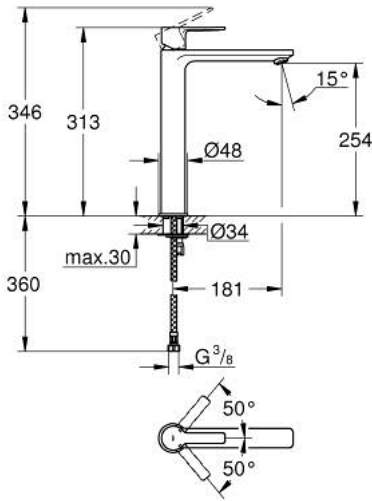

LINEARE 23 405 ALD خلاط حوض بمقبض فردي بقياس 1/2 بوصة مقاس كبير للغاية

وصف المنتج:

- للمغاسل ذاتية الوقوف
- قلب سيراميك GROHE SilkMove 28 مم
- مع محدد درجة حرارة
- طلاء GROHE LongLife
- تقنية GROHE EcoJoy لمياه أقل وتدفق ممتاز
- maximum flow rate (at 3 bar): 5 l/min
- مرغي المياه SpeedClean
- نظام التركيب السريع GROHE QuickFix Plus
- الجسم الألمس
- خراطيم توصيل مرنة

LINEARE 23 405 ALD خلاط حوض بمقبض فردي بقياس 1/2 بوصة مقاس كبير للغاية

قطع الغيار:

1: مقبض (46980AL0 رقم الطلب:-)

2: غطاء (46581AL0 رقم الطلب:-)

3: حلقة تركيب (07419000 رقم الطلب:-)

4: خرطوشة (46580000 رقم الطلب:-)

5: فلتر مياه (48159AL0 رقم الطلب:-)

6: طقم تركيب ساق (46645000 رقم الطلب:-)

7: مفتاح تحميل* (19017000 رقم الطلب:-)

* إكسسوارات* اختيارية*