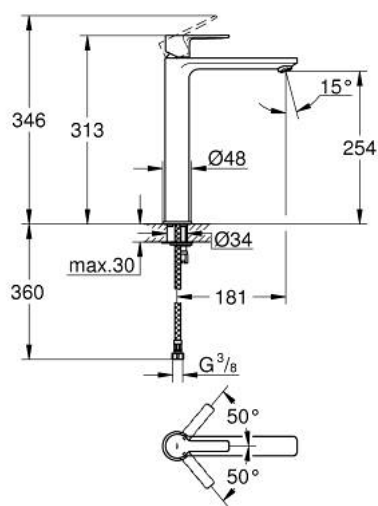

23 405 ALD LINEARE MITIGEUR MONOCOMMANDE 1/2" LAVABO TAILLE XL

DESCRIPTION DU PRODUIT

- version rehaussée
- GROHE SilkMove cartouche en céramique 28 mm
- avec limiteur de température
- finition GROHE LongLife
- GROHE EcoJoy économie d'eau
- maximum flow rate (at 3 bar): 5 l/min
- mousseur SpeedClean, procédé anti-calcaire
- GROHE FastFixation Plus système d'installation rapide
- corps lisse
- flexibles de raccordement souples

23 405 ALD LINEARE MITIGEUR MONOCOMMANDE 1/2" LAVABO TAILLE XL

PIÈCES DE RECHANGE

- 1: Levier (Numéro de commande 46980AL0)
- 2: Capuchon (Numéro de commande 46581AL0)
- 3: Bague de fixation (Numéro de commande 07419000)
- 4: Cartouche (Numéro de commande 46580000)
- 5: Mousseur (Numéro de commande 48159AL0)
- 6: Fixation M26x1,5 (Numéro de commande 46645000)
- 7: Clef platte SW 46 mm à 6 pans (Numéro de commande 19017000)*