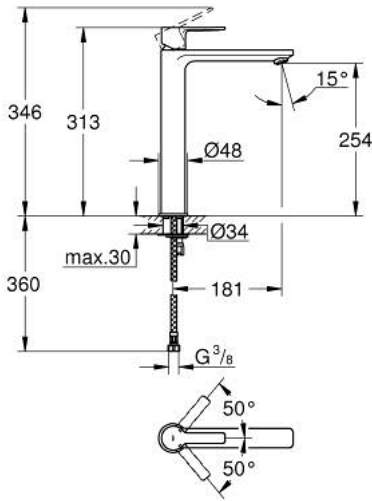

LINEARE 23 405 DC1 خلاط حوض بمقبض فردي بقياس 1/2 بوصة مقاس كبير للغاية

وصف المنتج:

- للمغاسل ذاتية الوقوف
- قلب سيراميك GROHE SilkMove 28 مم
- مع محدد درجة حرارة
- طلاء GROHE LongLife
- تقنية GROHE EcoJoy لمياه أقل وتدفق ممتاز
- maximum flow rate (at 3 bar): 5 l/min
- مرغي المياه SpeedClean
- نظام التركيب السريع GROHE QuickFix Plus
- الجسم الألمس
- خراطيم توصيل مرنة

LINEARE 23 405 DC1 خلاط حوض بمقبض فردي بقياس 1/2 بوصة مقاس كبير للغاية

قطع الغيار:

1: مقبض (46980DC0 رقم الطلب:-)

2: غطاء (46581DC0 رقم الطلب:-)

3: حلقة تركيب (07419000 رقم الطلب:-)

4: خرطوشة (46580000 رقم الطلب:-)