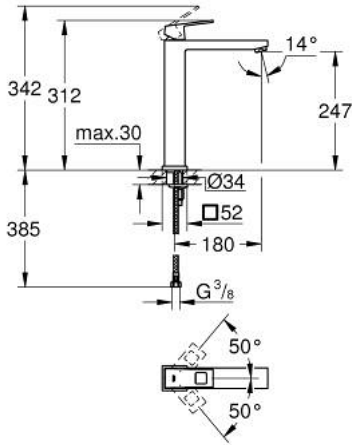

## EUROCUBE 23 406 000 خلاط حوض بمقبض فردي بقياس 1/2 بوصة مقاس كبير للغاية

وصف المنتج:

- للمغاسل ذاتية الوقوف
- قلب سيراميك GROHE SilkMove 28 مم
- محدود درجة الحرارة
- طلاء كروم GROHE LongLife
- تقنية GROHE EcoJoy لمياه أقل وتدفق ممتاز
- maximum flow rate (at 3 bar): 5 l/min
- نظام التركيب GROHE QuickFix Plus
- الجسم الأملس
- خراطيم توصيل مرنة

## EUROCUBE 23 406 000 خلاط حوض بمقبض فردي بقياس 1/2 بوصة مقاس كبير للغاية

قطع الغيار:

1: مقبض (رقم الطلب: 46786000)

2: حلقة تركيب (رقم الطلب: 46715000)

3: خرطوشة (رقم الطلب: 46580000)

4: فلتر مياه (رقم الطلب: 48159000)

5: طقم تركيب ساق (رقم الطلب: 46645000)

6: مفتاح تحميل\* (رقم الطلب: 19017000)

\* إكسسوارات اختيارية