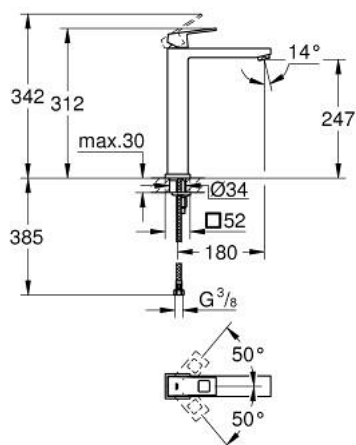

23 406 000 **EUROCUBE MITIGEUR MONOCOMMANDE 1/2" LAVABO**
TAILLE XL

DESCRIPTION DU PRODUIT

- version rehaussée
- GROHE SilkMove cartouche en céramique 28 mm
- limiteur de température
- GROHE LongLife finition durable
- GROHE EcoJoy économie d'eau
- maximum flow rate (at 3 bar): 5 l/min
- GROHE FastFixation Plus installation ultra rapide
- corps lisse
- flexibles de raccordement souples

23 406 000 **EUROCUBE MITIGEUR MONOCOMMANDE 1/2" LAVABO**
TAILLE XL

PIÈCES DE RECHANGE

- 1: Levier (Numéro de commande 46786000)
 - 2: Bague de fixation (Numéro de commande 46715000)
 - 3: Cartouche (Numéro de commande 46580000)
 - 4: Mousseur (Numéro de commande 48159000)
 - 5: Fixation M26x1,5 (Numéro de commande 46645000)
 - 6: Clef platte SW 46 mm à 6 pans (Numéro de commande 19017000)*
- * Accessoires en option