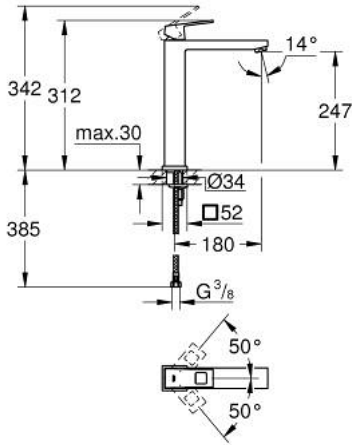

EUROCUBE 23 406 AL0 خلاط حوض بمقبض فردي بقياس 1/2 بوصة مقاس كبير للغاية

وصف المنتج:

- للمغاسل ذاتية الوقوف
- قلب سيراميك GROHE SilkMove 28 مم
- محدود درجة الحرارة
- طلاء GROHE LongLife
- تقنية GROHE EcoJoy لمياه أقل وتدفق ممتاز
- maximum flow rate (at 3 bar): 5 l/min
- نظام التركيب GROHE QuickFix Plus
- الجسم الأملس
- خراطيم توصيل مرنة

EUROCUBE 23 406 AL0 خلاط حوض بمقبض فردي بقياس 1/2 بوصة
مقاس كبير للغاية

قطع الغيار:

1: مقبض (46786AL0 رقم الطلب:-)

2: حلقة تركيب (46715000 رقم الطلب:-)

3: خرطوشة (46580000 رقم الطلب:-)

4: فلتر مياه (48159AL0 رقم الطلب:-)

5: طقم تركيب ساق (46645000 رقم الطلب:-)

6: مفتاح تحميل* (19017000 رقم الطلب:-)

* إكسسوارات* اختيارية*