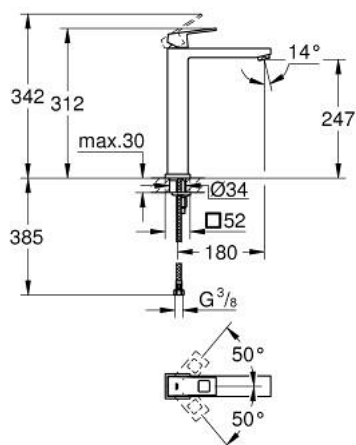

## 23 406 AL0 EUROCUBE MITIGEUR MONOCOMMANDE 1/2" LAVABO TAILLE XL

### DESCRIPTION DU PRODUIT

- version rehaussée
- GROHE SilkMove cartouche en céramique 28 mm
- limiteur de température
- finition GROHE LongLife
- GROHE EcoJoy économie d'eau
- maximum flow rate (at 3 bar): 5 l/min
- GROHE FastFixation Plus installation ultra rapide
- corps lisse
- flexibles de raccordement souples

23 406 AL0 **EUROCUBE MITIGEUR MONOCOMMANDE 1/2" LAVABO**  
**TAILLE XL**

**PIÈCES DE RECHANGE**

- 1: Levier (Numéro de commande 46786AL0)
  - 2: Bague de fixation (Numéro de commande 46715000)
  - 3: Cartouche (Numéro de commande 46580000)
  - 4: Mousseur (Numéro de commande 48159AL0)
  - 5: Fixation M26x1,5 (Numéro de commande 46645000)
  - 6: Clef plate SW 46 mm à 6 pans (Numéro de commande 19017000)\*
- \* Accessoires en option