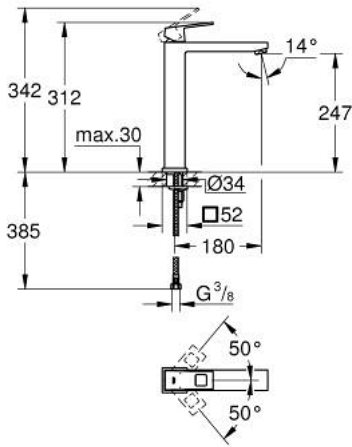

EUROCUBE 23 406 DC0 خلاط حوض بمقبض فردي بقياس 1/2 بوصة مقاس كبير للغاية

وصف المنتج:

- للمغاسل ذاتية الوقوف
- قلب سيراميك GROHE SilkMove 28 مم
- محدد درجة الحرارة
- طلاء GROHE LongLife
- تقنية GROHE EcoJoy لمياه أقل وتدفق ممتاز
- maximum flow rate (at 3 bar): 5 l/min
- نظام التركيب GROHE QuickFix Plus
- الجسم الأملس
- خراطيم توصيل مرنة

EUROCUBE 23 406 DC0 خلاط حوض بمقبض فردي بقياس 1/2 بوصة
مقاس كبير للغاية

قطع الغيار:

1: مقبض (46786DC0 رقم الطلب:-)

2: حلقة تركيب (46715000 رقم الطلب:-)

3: خرطوشة (46580000 رقم الطلب:-)

4: فلتر مياه (48159DC0 رقم الطلب:-)

5: طقم تركيب ساق (46645000 رقم الطلب:-)

6: مفتاح تحميل* (19017000 رقم الطلب:-)

* إكسسوارات* اختيارية*