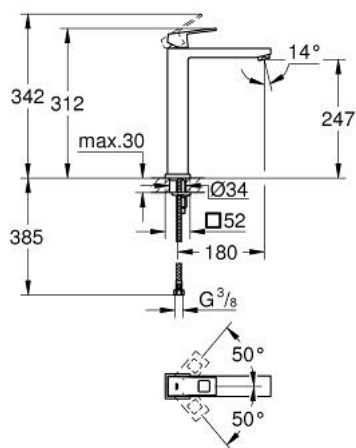

23 406 DC0 EUROCUBE MITIGEUR MONOCOMMANDE 1/2" LAVABO TAILLE XL

DESCRIPTION DU PRODUIT

- version rehaussée
- GROHE SilkMove cartouche en céramique 28 mm
- limiteur de température
- finition GROHE LongLife
- GROHE EcoJoy économie d'eau
- maximum flow rate (at 3 bar): 5 l/min
- GROHE FastFixation Plus installation ultra rapide
- corps lisse
- flexibles de raccordement souples

23 406 DC0 **EUROCUBE MITIGEUR MONOCOMMANDE 1/2" LAVABO**
TAILLE XL

PIÈCES DE RECHANGE

- 1: Levier (Numéro de commande 46786DC0)
 - 2: Bague de fixation (Numéro de commande 46715000)
 - 3: Cartouche (Numéro de commande 46580000)
 - 4: Mousseur (Numéro de commande 48159DC0)
 - 5: Fixation M26x1,5 (Numéro de commande 46645000)
 - 6: Clef plate SW 46 mm à 6 pans (Numéro de commande 19017000)*
- * Accessoires en option