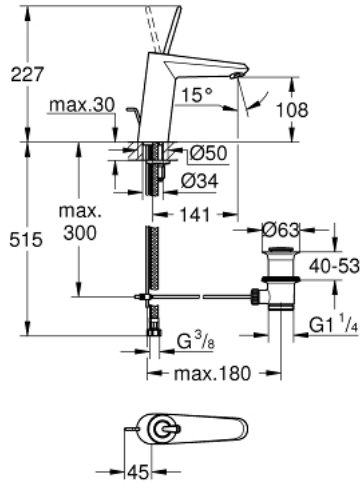

EURODISC JOY 23 427 000 خلاط حوض بمقبض فردي بقياس 1/2 بوصة
مقاس M

وصف المنتج

- قلب عصا التحكم GROHE FeatherControl
- طلاء كروم GROHE LongLife
- تقنية GROHE EcoJoy لمياه أقل وتدفق ممتاز
- maximum flow rate (at 3 bar): 5 l/min
- مرعي المياه SpeedClean
- نظام التركيب GROHE QuickFix Plus
- مجموعة تصريف المياه بقياس 1 1/4 بوصة
- خراطيم توصيل مرنة

EURODISC JOY 23 427 000 خلاط حوض بمقبض فردي بقياس 1/2 بوصة
مقاس M

قطع الغيار:

1: مقبض (رقم الطلب: 46906000)

2: خرطوشة (رقم الطلب: 46907000)

3: شداد (رقم الطلب: 46739000)

4: طقم تركيب ساق (رقم الطلب: 46645000)

5: مجموعة تصريف بقياس 1 1/4 بوصة (رقم الطلب: 28910000)

5.1: فيشه (رقم الطلب: 07182000)

5.2: عامود غير متمركز (رقم الطلب: 07052000)

6: فلتر مياه (رقم الطلب: 48159000)

7: مفتاح تحميل* (رقم الطلب: 19017000)

8: عامود غير متمركز* (رقم الطلب: 07341000)