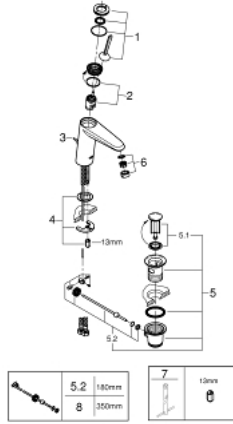

EURODISC JOY 23 427 000 خلاط حوض بمقبض فردي بقياس 1/2 بوصة
مقاس M

وصف المنتج

- قلب عصا التحكم GROHE FeatherControl
- طلاء كروم GROHE LongLife
- تقنية GROHE EcoJoy لمياه أقل وتدفق ممتاز
- maximum flow rate (at 3 bar): 5 l/min
- مرعي المياه SpeedClean
- نظام التركيب GROHE QuickFix Plus
- مجموعة تصريف المياه بقياس 1 1/4 بوصة
- خراطيم توصيل مرنة

EURODISC JOY 23 427 000 خلاط حوض بمقبض فردي بقياس 1/2 بوصة
مقاس M

قطع الغيار:

1: مقبض (رقم الطلب: 46906000)

2: خرطوشة (رقم الطلب: 46907000)

3: شداد (رقم الطلب: 46739000)

4: طقم تركيب ساق (رقم الطلب: 46645000)

5: مجموعة تصريف بقياس 1 1/4 بوصة (رقم الطلب: 28910000)

5.1: فيشه (رقم الطلب: 07182000)

5.2: عامود غير متمركز (رقم الطلب: 07052000)

6: فلتر مياه (رقم الطلب: 48159000)

7: مفتاح تحميل* (رقم الطلب: 19017000)

8: عامود غير متمركز* (رقم الطلب: 07341000)