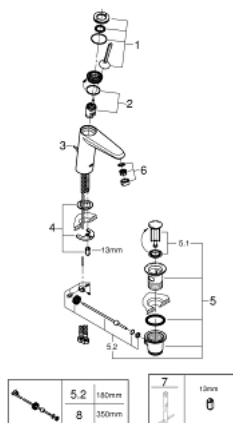

23 427 000 **EURODISC JOY MITIGEUR MONOCOMMANDE 1/2" LAVABO**  
**TAILLE M**

**DESCRIPTION DU PRODUIT**

- cartouche Joystick
- GROHE LongLife finition durable
- GROHE EcoJoy économie d'eau
- maximum flow rate (at 3 bar): 5 l/min
- mousseur SpeedClean, procédé anti-calcaire
- GROHE FastFixation Plus installation ultra rapide
- tirette et garniture de vidage 1 1/4"
- flexibles de raccordement souples

23 427 000 **EURODISC JOY MITIGEUR MONOCOMMANDE 1/2" LAVABO**  
**TAILLE M**

**PIÈCES DE RECHANGE**

- 1: Levier (Numéro de commande 46906000)
- 2: Cartouche (Numéro de commande 46907000)
- 3: Coulisse filetée (Numéro de commande 46739000)
- 4: Fixation M26x1,5 (Numéro de commande 46645000)
- 5: Garniture de vidage 1 1/4" (Numéro de commande 28910000)
- 5.1: Clapet de vidage (Numéro de commande 07182000)
- 5.2: Tige et rotule de vidage (Numéro de commande 07052000)
- 6: Mousseur (Numéro de commande 48159000)
- 7: Clef platte SW 46 mm à 6 pans (Numéro de commande 19017000)\*
- 8: Tige et rotule de vidage (Numéro de commande 07341000)\*