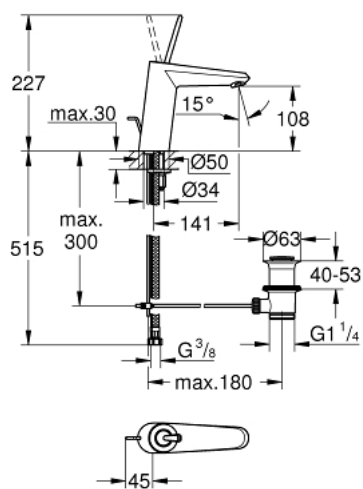

23 427 000 **EURODISC JOY MITIGEUR MONOCOMMANDE 1/2" LAVABO**  
**TAILLE M**

**DESCRIPTION DU PRODUIT**

- cartouche Joystick
- GROHE LongLife finition durable
- GROHE EcoJoy économie d'eau
- maximum flow rate (at 3 bar): 5 l/min
- mousseur SpeedClean, procédé anti-calcaire
- GROHE FastFixation Plus installation ultra rapide
- tirette et garniture de vidage 1 1/4"
- flexibles de raccordement souples

23 427 000 **EURODISC JOY MITIGEUR MONOCOMMANDE 1/2" LAVABO**  
**TAILLE M**

**PIÈCES DE RECHANGE**

- 1: Levier (Numéro de commande 46906000)
- 2: Cartouche (Numéro de commande 46907000)
- 3: Coulisse filetée (Numéro de commande 46739000)
- 4: Fixation M26x1,5 (Numéro de commande 46645000)
- 5: Garniture de vidage 1 1/4" (Numéro de commande 28910000)
- 5.1: Clapet de vidage (Numéro de commande 07182000)
- 5.2: Tige et rotule de vidage (Numéro de commande 07052000)
- 6: Mousseur (Numéro de commande 48159000)
- 7: Clef platte SW 46 mm à 6 pans (Numéro de commande 19017000)\*
- 8: Tige et rotule de vidage (Numéro de commande 07341000)\*