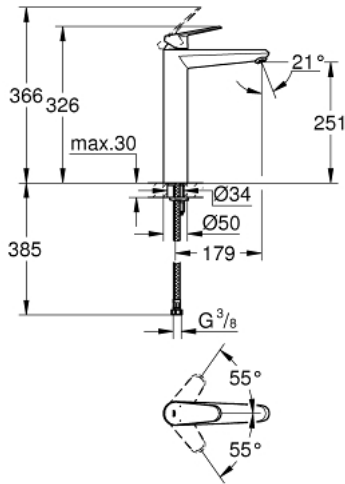

EURODISC COSMOPOLITAN 23 432 000 خلاط حوض بمقبض فردي بقياس 1/2 بوصة  
مقاس كبير للغاية

وصف المنتج:

- للمغاسل ذاتية الوقوف
- قلب سيراميك GROHE SilkMove 35 مم
- محدد معدل تدفق قابل للتعديل
- أدنى معدل للتدفق قابل للتعديل 2.5 ل/د تقريبًا
- طلاء كروم GROHE LongLife
- تقنية GROHE EcoJoy لمياه أقل وتدفق ممتاز
- maximum flow rate (at 3 bar): 5 l/min
- مرغي المياه SpeedClean
- نظام التركيب GROHE QuickFix Plus
- الجسم الأملس
- خراطيم توصيل مرنة
- محدد درجة الحرارة الاختياري بالرقم المرجعي 46 375

EURODISC COSMOPOLITAN 23 432 000 خلاط حوض بمقبض فردي بقياس 1/2 بوصة  
مقاس كبير للغاية

قطع الغيار:

1: مقبض (رقم الطلب: 46738000)

2: غطاء (رقم الطلب: 46492000)

3: وحده مسمار (رقم الطلب: 46460000)

4: خرطوشة (رقم الطلب: 46374000)