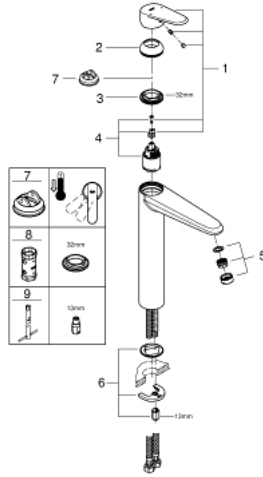

EURODISC COSMOPOLITAN 23 432 000 خلاط حوض بمقبض فردي بقياس 1/2 بوصة  
مقاس كبير للغاية

وصف المنتج:

- للمغاسل ذاتية الوقوف
- قلب سيراميك GROHE SilkMove 35 مم
- محدد معدل تدفق قابل للتعديل
- أدنى معدل للتدفق قابل للتعديل 2.5 ل/د تقريبًا
- طلاء كروم GROHE LongLife
- تقنية GROHE EcoJoy لمياه أقل وتدفق ممتاز
- maximum flow rate (at 3 bar): 5 l/min
- مرغي المياه SpeedClean
- نظام التركيب GROHE QuickFix Plus
- الجسم الأملس
- خراطيم توصيل مرنة
- محدد درجة الحرارة الاختياري بالرقم المرجعي 46 375

EURODISC COSMOPOLITAN 23 432 000 خلاط حوض بمقبض فردي بقياس 1/2 بوصة  
مقاس كبير للغاية

قطع الغيار:

1: مقبض (رقم الطلب: 46738000)

2: غطاء (رقم الطلب: 46492000)

3: وحده مسمار (رقم الطلب: 46460000)

4: خرطوشة (رقم الطلب: 46374000)

5: فلتر مياه (رقم الطلب: 48159000)

6: طقم تركيب ساق (رقم الطلب: 46645000)

7: محدد درجة الحرارة\* (رقم الطلب: 46375000)

8: موسع مقبس\* (رقم الطلب: 19332000)

9: مفتاح تحميل\* (رقم الطلب: 19017000)

\* إكسسوارات اختيارية