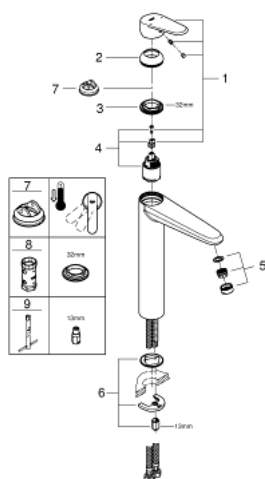

23 432 000 **EURODISC COSMOPOLITAN MITIGEUR MONOCOMMANDE 1/2" LAVABO  
TAILLE XL**

**DESCRIPTION DU PRODUIT**

- version rehaussée
- GROHE SilkMove cartouche en céramique 35 mm
- limiteur de débit ajustable
- GROHE LongLife finition durable
- GROHE EcoJoy économie d'eau
- maximum flow rate (at 3 bar): 5 l/min
- mousseur SpeedClean, procédé anti-calcaire
- GROHE FastFixation Plus installation ultra rapide
- corps lisse
- flexibles de raccordement souples

## 23 432 000 EURODISC COSMOPOLITAN MITIGEUR MONOCOMMANDE 1/2" LAVABO TAILLE XL

### PIÈCES DE RECHANGE

- 1: Levier (Numéro de commande 46738000)
- 2: Capuchon (Numéro de commande 46492000)
- 3: bague filetée (Numéro de commande 46460000)
- 4: Cartouche (Numéro de commande 46374000)
- 5: Mousseur (Numéro de commande 48159000)
- 6: Fixation M26x1,5 (Numéro de commande 46645000)
- 7: Limiteur de température (Numéro de commande 46375000)\*
- 8: Clef (Numéro de commande 19332000)\*
- 9: Clef platte SW 46 mm à 6 pans (Numéro de commande 19017000)\*