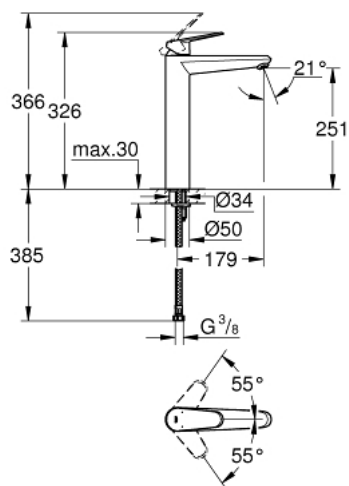

23 432 000 **EURODISC COSMOPOLITAN MITIGEUR MONOCOMMANDE 1/2" LAVABO  
TAILLE XL**

**DESCRIPTION DU PRODUIT**

- version rehaussée
- GROHE SilkMove cartouche en céramique 35 mm
- limiteur de débit ajustable
- GROHE LongLife finition durable
- GROHE EcoJoy économie d'eau
- maximum flow rate (at 3 bar): 5 l/min
- mousseur SpeedClean, procédé anti-calcaire
- GROHE FastFixation Plus installation ultra rapide
- corps lisse
- flexibles de raccordement souples

## 23 432 000 EURODISC COSMOPOLITAN MITIGEUR MONOCOMMANDE 1/2" LAVABO TAILLE XL

### PIÈCES DE RECHANGE

- 1: Levier (Numéro de commande 46738000)
- 2: Capuchon (Numéro de commande 46492000)
- 3: bague filetée (Numéro de commande 46460000)
- 4: Cartouche (Numéro de commande 46374000)
- 5: Mousseur (Numéro de commande 48159000)
- 6: Fixation M26x1,5 (Numéro de commande 46645000)
- 7: Limiteur de température (Numéro de commande 46375000)\*
- 8: Clef (Numéro de commande 19332000)\*
- 9: Clef platte SW 46 mm à 6 pans (Numéro de commande 19017000)\*