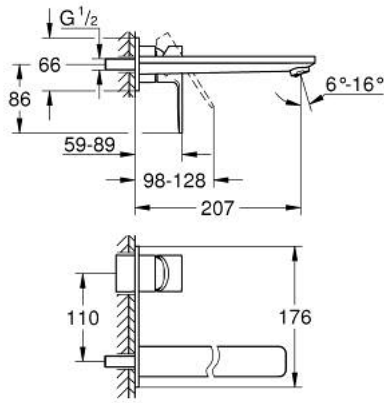

LINEARE 23 444 001 مقاس L

وصف المنتج:

• مثبت على الجدار

• trim set for use with rough-in set 23 571 000 / 32 635 000

• من دون الجسم المخفي

• الترس المعدني

• طلاء كروم GROHE LongLife

• تقنية GROHE EcoJoy لمياه أقل وتدفق ممتاز

• maximum flow rate (at 3 bar): 5 l/min

• مرغي المياه القابل للتعديل GROHE AquaGuide

• المسافة الوسطى 110 مم

• بروز 207 مم

LINEARE 23 444 001 خلاط حوض بفتحتين
مقاس L

قطع الغيار:

1: مقبض (46982000 رقم الطلب.)

2: محافظ على استقامة التدفق (46837000 رقم الطلب.)

3: تطويلة* (46943000 رقم الطلب.)

* إكسسوارات اختيارية*