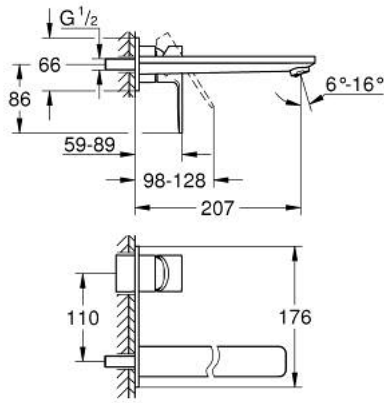

LINEARE 23 444 AL1 مقاس L

وصف المنتج

• مثبت على الجدار

• trim set for use with rough-in set 23 571 000 / 32 635 000

• من دون الجسم المخفي

• الترس المعدني

• طلاء GROHE LongLife

• تقنية GROHE EcoJoy لمياه أقل وتدفق ممتاز

• maximum flow rate (at 3 bar): 5 l/min

• مرغي المياه القابل للتعديل GROHE AquaGuide

• المسافة الوسطى 110 مم

• بروز 207 مم

LINEARE 23 444 AL1 مقاس L

قطع الغيار:

1: مقبض (46982AL0 رقم الطلب:-)

2: محافظ على استقامة التدفق (46837AL0 رقم الطلب:-)

3: تطويلة* (46943000 رقم الطلب:-)

إكسسوارات اختيارية