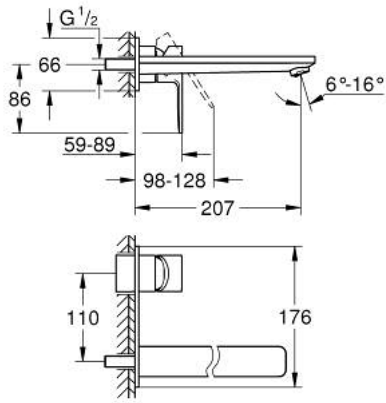

LINEARE 23 444 DC1 مقاس L

وصف المنتج

• مثبت على الجدار

• trim set for use with rough-in set 23 571 000 / 32 635 000

• من دون الجسم المخفي

• الترس المعدني

• طلاء GROHE LongLife

• تقنية GROHE EcoJoy لمياه أقل وتدفق ممتاز

• maximum flow rate (at 3 bar): 5 l/min

• مرغي المياه القابل للتعديل GROHE AquaGuide

• المسافة الوسطى 110 مم

• بروز 207 مم

LINEARE 23 444 DC1 مقاس L

قطع الغيار:

1: مقبض (46982DC0 رقم الطلب:-)

2: محافظ على استقامة التدفق (46837DC0 رقم الطلب:-)

3: تطويلة* (46943000 رقم الطلب:-)

* إكسسوارات اختيارية*