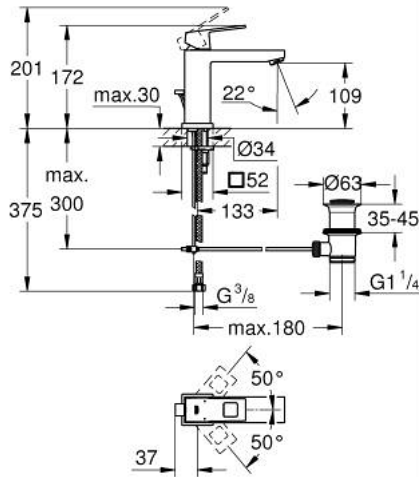

EUROCUBE 23 445 000 خلاط حوض بمقبض فردي بقياس 1/2 بوصة
مقاس M

وصف المنتج

• قلب سيراميك GROHE SilkMove 28 مم

• مع محدد درجة حرارة

• طلاء كروم GROHE LongLife

• تقنية GROHE EcoJoy لمياه أقل وتدفق ممتاز

• maximum flow rate (at 3 bar): 5 l/min

• مرغي المياه SpeedClean

• نظام التركيب GROHE QuickFix Plus

• مجموعة تصريف المياه بقياس 1 1/4 بوصة

• خراطيم توصيل مرنة

EUROCUBE 23 445 000 خلاط حوض بمقبض فردي بقياس 1/2 بوصة
مقاس M

قطع الغيار:

- 1: مقبض (رقم الطلب: 46786000)
- 2: حلقة تركيب (رقم الطلب: 46715000)
- 3: خرطوشة (رقم الطلب: 46580000)
- 4: فلتر مياه (رقم الطلب: 48159000)
- 5: شداد (رقم الطلب: 46787000)
- 6: طقم تركيب ساق (رقم الطلب: 46645000)
- 7: مجموعة تصريف بقياس 1 1/4 بوصة (رقم الطلب: 28910000)
- 7.1: فيشه (رقم الطلب: 07182000)
- 7.2: عامود غير متمركز (رقم الطلب: 07052000)
- 8: مفتاح تحميل* (رقم الطلب: 19017000)
- 9: عامود غير متمركز* (رقم الطلب: 07341000)