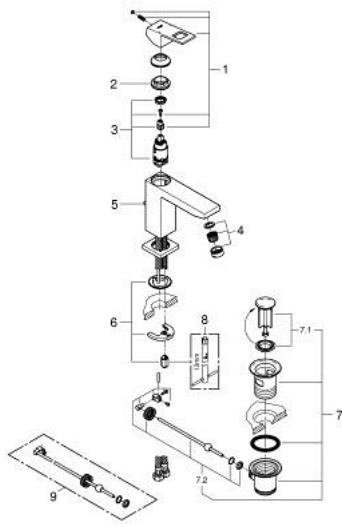

• مرغي المياه SpeedClean

• نظام التركيب GROHE QuickFix Plus

• مجموعة تصريف المياه بقياس 1 1/4 بوصة

• خراطيم توصيل مرنة

EUROCUBE 23 445 000 خلاط حوض بمقبض فردي بقياس 1/2 بوصة
مقاس M

قطع الغيار:

- 1: مقبض (رقم الطلب: 46786000)
- 2: حلقة تركيب (رقم الطلب: 46715000)
- 3: خرطوشة (رقم الطلب: 46580000)
- 4: فلتر مياه (رقم الطلب: 48159000)
- 5: شداد (رقم الطلب: 46787000)
- 6: طقم تركيب ساق (رقم الطلب: 46645000)
- 7: مجموعة تصريف بقياس 1 1/4 بوصة (رقم الطلب: 28910000)
- 7.1: فيشه (رقم الطلب: 07182000)
- 7.2: عامود غير متمركز (رقم الطلب: 07052000)
- 8: مفتاح تحميل* (رقم الطلب: 19017000)
- 9: عامود غير متمركز* (رقم الطلب: 07341000)