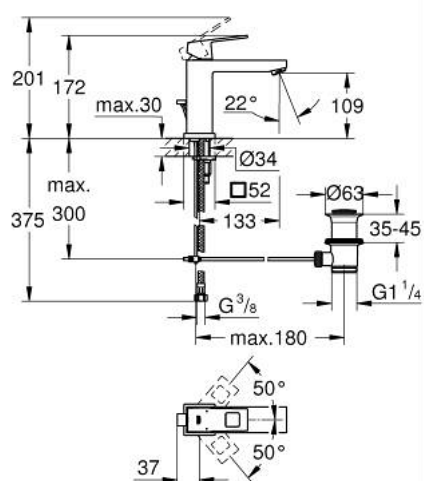

## 23 445 000 EUROCUBE MITIGEUR MONOCOMMANDE 1/2" LAVABO TAILLE M

### DESCRIPTION DU PRODUIT

- GROHE SilkMove cartouche en céramique 28 mm
- avec limiteur de température
- GROHE LongLife finition durable
- GROHE EcoJoy économie d'eau
- maximum flow rate (at 3 bar): 5 l/min
- mousseur SpeedClean, procédé anti-calcaire
- GROHE FastFixation Plus installation ultra rapide
- tirette et garniture de vidage 1 1/4"
- flexibles de raccordement souples

23 445 000 **EUROCUBE MITIGEUR MONOCOMMANDE 1/2" LAVABO**  
**TAILLE M**

**PIÈCES DE RECHANGE**

- 1: Levier (Numéro de commande 46786000)
  - 2: Bague de fixation (Numéro de commande 46715000)
  - 3: Cartouche (Numéro de commande 46580000)
  - 4: Mousseur (Numéro de commande 48159000)
  - 5: Coulisse fileté (Numéro de commande 46787000)
  - 6: Fixation M26x1,5 (Numéro de commande 46645000)
  - 7: Garniture de vidage 1 1/4" (Numéro de commande 28910000)
  - 7.1: Clapet de vidage (Numéro de commande 07182000)
  - 7.2: Tige et rotule de vidage (Numéro de commande 07052000)
  - 8: Clef platte SW 46 mm à 6 pans (Numéro de commande 19017000)\*
  - 9: Tige et rotule de vidage (Numéro de commande 07341000)\*
- \* Accessoires en option