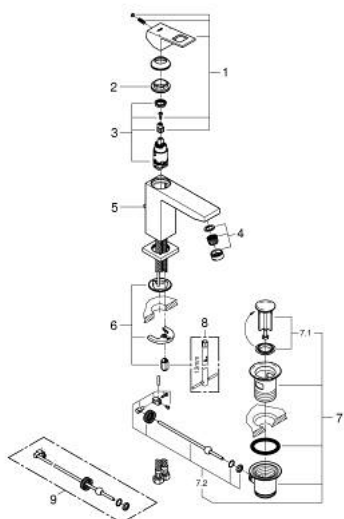

## 23 445 000 EUROCUBE MITIGEUR MONOCOMMANDE 1/2" LAVABO TAILLE M

### DESCRIPTION DU PRODUIT

- GROHE SilkMove cartouche en céramique 28 mm
- avec limiteur de température
- GROHE LongLife finition durable
- GROHE EcoJoy économie d'eau
- maximum flow rate (at 3 bar): 5 l/min
- mousseur SpeedClean, procédé anti-calcaire
- GROHE FastFixation Plus installation ultra rapide
- tirette et garniture de vidage 1 1/4"
- flexibles de raccordement souples

23 445 000 **EUROCUBE MITIGEUR MONOCOMMANDE 1/2" LAVABO**  
**TAILLE M**

**PIÈCES DE RECHANGE**

- 1: Levier (Numéro de commande 46786000)
  - 2: Bague de fixation (Numéro de commande 46715000)
  - 3: Cartouche (Numéro de commande 46580000)
  - 4: Mousseur (Numéro de commande 48159000)
  - 5: Coulisse fileté (Numéro de commande 46787000)
  - 6: Fixation M26x1,5 (Numéro de commande 46645000)
  - 7: Garniture de vidage 1 1/4" (Numéro de commande 28910000)
  - 7.1: Clapet de vidage (Numéro de commande 07182000)
  - 7.2: Tige et rotule de vidage (Numéro de commande 07052000)
  - 8: Clef platte SW 46 mm à 6 pans (Numéro de commande 19017000)\*
  - 9: Tige et rotule de vidage (Numéro de commande 07341000)\*
- \* Accessoires en option