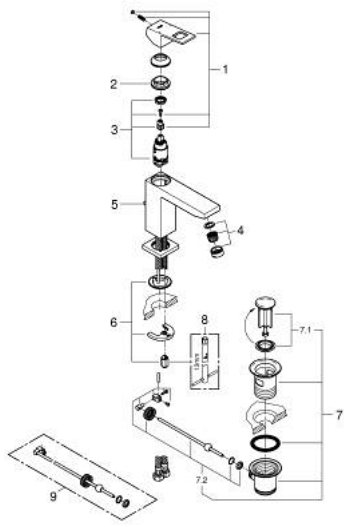

• نظام التركيب GROHE QuickFix Plus

• مجموعة تصريف المياه بقياس 1 1/4 بوصة

• خراطيم توصيل مرنة

EUROCUBE 23 445 AL0 حوض بمقبض فردي بقياس 1/2 بوصة مقاس M

قطع الغيار:

- 1: مقبض (46786AL0 رقم الطلب:-)
- 2: حلقة تركيب (46715000 رقم الطلب:-)
- 3: خرطوشة (46580000 رقم الطلب:-)
- 4: فلتر مياه (48159AL0 رقم الطلب:-)
- 5: شداد (46787AL0 رقم الطلب:-)
- 6: طقم تركيب ساق (46645000 رقم الطلب:-)
- 7: مجموعة تصريف بقياس 1 1/4 بوصة (28910AL0 رقم الطلب:-)
- 7.1: فيشه (07182AL0 رقم الطلب:-)
- 7.2: عامود غير متمركز (07052000 رقم الطلب:-)
- 8: مفتاح تحميل* (19017000 رقم الطلب:-)
- 9: عامود غير متمركز* (07341000 رقم الطلب:-)