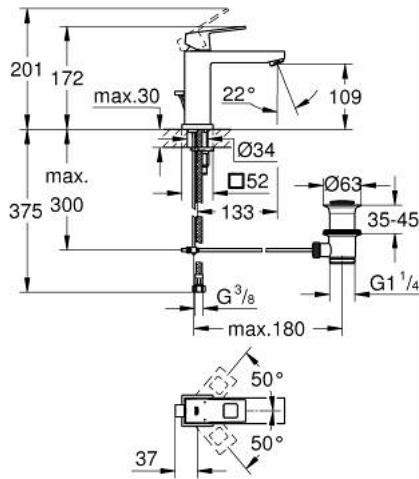

EUROCUBE 23 445 ALO مقاس M

وصف المنتج

• قلب سيراميك GROHE SilkMove 28 مم

• مع محدد درجة حرارة

• طلاء GROHE LongLife

• تقنية GROHE EcoJoy لمياه أقل وتدفق ممتاز

• maximum flow rate (at 3 bar): 5 l/min

• مرغي المياه SpeedClean

• نظام التركيب GROHE QuickFix Plus

• مجموعة تصريف المياه بقياس 1 1/4 بوصة

• خراطيم توصيل مرنة

EUROCUBE 23 445 AL0 حوض بمقبض فردي بقياس 1/2 بوصة مقاس M

قطع الغيار:

- 1: مقبض (46786AL0 رقم الطلب:-)
- 2: حلقة تركيب (46715000 رقم الطلب:-)
- 3: خرطوشة (46580000 رقم الطلب:-)
- 4: فلتر مياه (48159AL0 رقم الطلب:-)
- 5: شداد (46787AL0 رقم الطلب:-)
- 6: طقم تركيب ساق (46645000 رقم الطلب:-)
- 7: مجموعة تصريف بقياس 1 1/4 بوصة (28910AL0 رقم الطلب:-)
- 7.1: فيشه (07182AL0 رقم الطلب:-)
- 7.2: عامود غير متمركز (07052000 رقم الطلب:-)
- 8: مفتاح تحميل* (19017000 رقم الطلب:-)
- 9: عامود غير متمركز* (07341000 رقم الطلب:-)