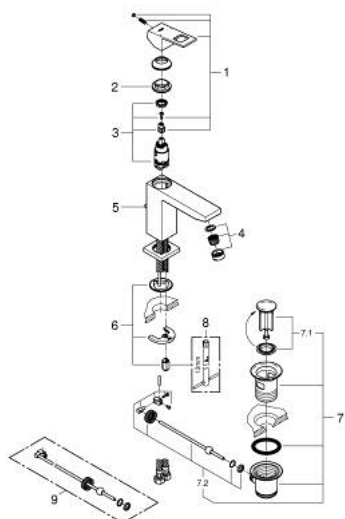

## 23 445 AL0 EUROCUBE MITIGEUR MONOCOMMANDE 1/2" LAVABO TAILLE M

### DESCRIPTION DU PRODUIT

- GROHE SilkMove cartouche en céramique 28 mm
- avec limiteur de température
- finition GROHE LongLife
- GROHE EcoJoy économie d'eau
- maximum flow rate (at 3 bar): 5 l/min
- mousseur SpeedClean, procédé anti-calcaire
- GROHE FastFixation Plus installation ultra rapide
- tirette et garniture de vidage 1 1/4"
- flexibles de raccordement souples

### PIÈCES DE RECHANGE

- 1: Levier (Numéro de commande 46786AL0)
  - 2: Bague de fixation (Numéro de commande 46715000)
  - 3: Cartouche (Numéro de commande 46580000)
  - 4: Mousseur (Numéro de commande 48159AL0)
  - 5: Coulisse filetée (Numéro de commande 46787AL0)
  - 6: Fixation M26x1,5 (Numéro de commande 46645000)
  - 7: Garniture de vidage 1 1/4" (Numéro de commande 28910AL0)
  - 7.1: Clapet de vidage (Numéro de commande 07182AL0)
  - 7.2: Tige et rotule de vidage (Numéro de commande 07052000)
  - 8: Clef platte SW 46 mm à 6 pans (Numéro de commande 19017000)\*
  - 9: Tige et rotule de vidage (Numéro de commande 07341000)\*
- \* Accessoires en option