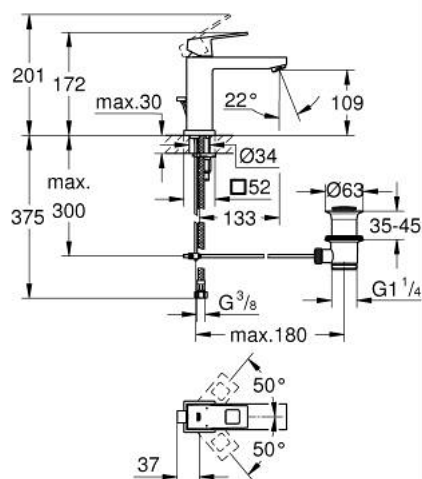

## 23 445 AL0 EUROCUBE MITIGEUR MONOCOMMANDE 1/2" LAVABO TAILLE M

### DESCRIPTION DU PRODUIT

- GROHE SilkMove cartouche en céramique 28 mm
- avec limiteur de température
- finition GROHE LongLife
- GROHE EcoJoy économie d'eau
- maximum flow rate (at 3 bar): 5 l/min
- mousseur SpeedClean, procédé anti-calcaire
- GROHE FastFixation Plus installation ultra rapide
- tirette et garniture de vidage 1 1/4"
- flexibles de raccordement souples

### PIÈCES DE RECHANGE

- 1: Levier (Numéro de commande 46786AL0)
  - 2: Bague de fixation (Numéro de commande 46715000)
  - 3: Cartouche (Numéro de commande 46580000)
  - 4: Mousseur (Numéro de commande 48159AL0)
  - 5: Coulisse filetée (Numéro de commande 46787AL0)
  - 6: Fixation M26x1,5 (Numéro de commande 46645000)
  - 7: Garniture de vidage 1 1/4" (Numéro de commande 28910AL0)
  - 7.1: Clapet de vidage (Numéro de commande 07182AL0)
  - 7.2: Tige et rotule de vidage (Numéro de commande 07052000)
  - 8: Clef platte SW 46 mm à 6 pans (Numéro de commande 19017000)\*
  - 9: Tige et rotule de vidage (Numéro de commande 07341000)\*
- \* Accessoires en option