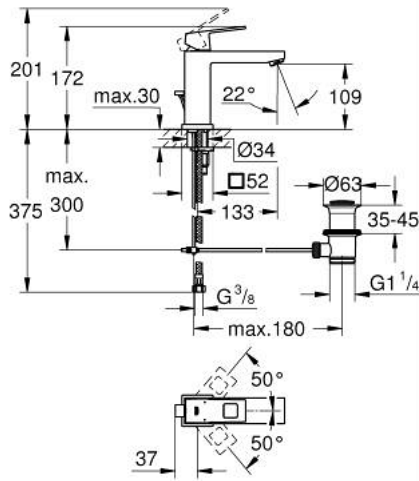

EUROCUBE 23 445 DC0 مقاس M خلاط حوض بمقبض فردي بقياس 1/2 بوصة

وصف المنتج

• قلب سيراميك GROHE SilkMove 28 مم

• مع محدد درجة حرارة

• طلاء GROHE LongLife

• تقنية GROHE EcoJoy لمياه أقل وتدفق ممتاز

• maximum flow rate (at 3 bar): 5 l/min

• مرغي المياه SpeedClean

• نظام التركيب GROHE QuickFix Plus

• مجموعة تصريف المياه بقياس 1 1/4 بوصة

• خراطيم توصيل مرنة

EUROCUBE 23 445 DC0 خلاط حوض بمقبض فردي بقياس 1/2 بوصة
مقاس M

قطع الغيار:

- 1: مقبض (46786DC0 رقم الطلب:-)
- 2: حلقة تركيب (46715000 رقم الطلب:-)
- 3: خرطوشة (46580000 رقم الطلب:-)
- 4: فلتر مياه (48159DC0 رقم الطلب:-)
- 5: شداد (46787DC0 رقم الطلب:-)
- 6: طقم تركيب ساق (46645000 رقم الطلب:-)
- 7: مجموعة تصريف بقياس 1 1/4 بوصة (28910DC0 رقم الطلب:-)
- 7.1: فيشه (07182DC0 رقم الطلب:-)
- 7.2: عامود غير متمركز (07052000 رقم الطلب:-)
- 8: مفتاح تحميل* (19017000 رقم الطلب:-)
- 9: عامود غير متمركز* (07341000 رقم الطلب:-)