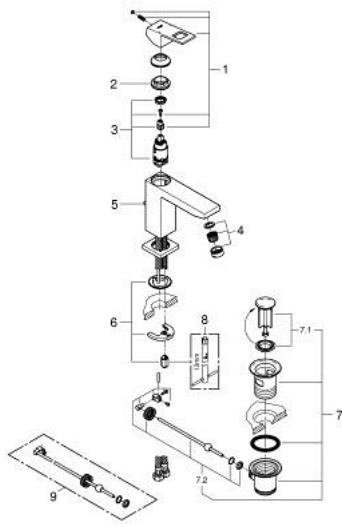

EUROCUBE 23 445 DC0 مقاس M خلاط حوض بمقبض فردي بقياس 1/2 بوصة

وصف المنتج

• قلب سيراميك GROHE SilkMove 28 مم

• مع محدد درجة حرارة

• طلاء GROHE LongLife

• تقنية GROHE EcoJoy لمياه أقل وتدفق ممتاز

• maximum flow rate (at 3 bar): 5 l/min

• مرغي المياه SpeedClean

• نظام التركيب GROHE QuickFix Plus

• مجموعة تصريف المياه بقياس 1 1/4 بوصة

• خراطيم توصيل مرنة

EUROCUBE 23 445 DC0 خلاط حوض بمقبض فردي بقياس 1/2 بوصة
مقاس M

قطع الغيار:

- 1: مقبض (46786DC0 رقم الطلب:-)
- 2: حلقة تركيب (46715000 رقم الطلب:-)
- 3: خرطوشة (46580000 رقم الطلب:-)
- 4: فلتر مياه (48159DC0 رقم الطلب:-)
- 5: شداد (46787DC0 رقم الطلب:-)
- 6: طقم تركيب ساق (46645000 رقم الطلب:-)
- 7: مجموعة تصريف بقياس 1 1/4 بوصة (28910DC0 رقم الطلب:-)
- 7.1: فيشه (07182DC0 رقم الطلب:-)
- 7.2: عامود غير متمركز (07052000 رقم الطلب:-)
- 8: مفتاح تحميل* (19017000 رقم الطلب:-)
- 9: عامود غير متمركز* (07341000 رقم الطلب:-)