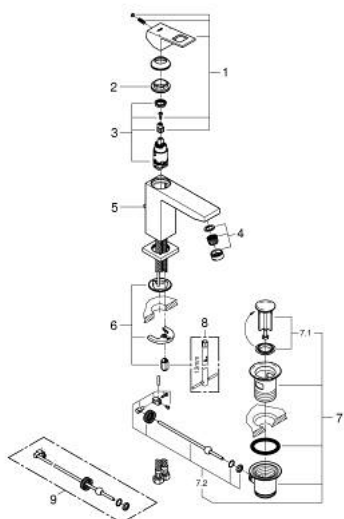

## 23 445 DC0 EUROCUBE MITIGEUR MONOCOMMANDE 1/2" LAVABO TAILLE M

### DESCRIPTION DU PRODUIT

- GROHE SilkMove cartouche en céramique 28 mm
- avec limiteur de température
- finition GROHE LongLife
- GROHE EcoJoy économie d'eau
- maximum flow rate (at 3 bar): 5 l/min
- mousseur SpeedClean, procédé anti-calcaire
- GROHE FastFixation Plus installation ultra rapide
- tirette et garniture de vidage 1 1/4"
- flexibles de raccordement souples

### PIÈCES DE RECHANGE

- 1: Levier (Numéro de commande 46786DC0)
  - 2: Bague de fixation (Numéro de commande 46715000)
  - 3: Cartouche (Numéro de commande 46580000)
  - 4: Mousseur (Numéro de commande 48159DC0)
  - 5: Coulisse filetée (Numéro de commande 46787DC0)
  - 6: Fixation M26x1,5 (Numéro de commande 46645000)
  - 7: Garniture de vidage 1 1/4" (Numéro de commande 28910DC0)
  - 7.1: Clapet de vidage (Numéro de commande 07182DC0)
  - 7.2: Tige et rotule de vidage (Numéro de commande 07052000)
  - 8: Clef platte SW 46 mm à 6 pans (Numéro de commande 19017000)\*
  - 9: Tige et rotule de vidage (Numéro de commande 07341000)\*
- \* Accessoires en option