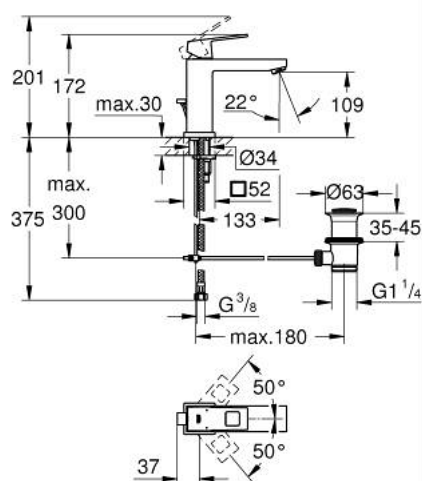

## 23 445 DC0 EUROCUBE MITIGEUR MONOCOMMANDE 1/2" LAVABO TAILLE M

### DESCRIPTION DU PRODUIT

- GROHE SilkMove cartouche en céramique 28 mm
- avec limiteur de température
- finition GROHE LongLife
- GROHE EcoJoy économie d'eau
- maximum flow rate (at 3 bar): 5 l/min
- mousseur SpeedClean, procédé anti-calcaire
- GROHE FastFixation Plus installation ultra rapide
- tirette et garniture de vidage 1 1/4"
- flexibles de raccordement souples

### PIÈCES DE RECHANGE

- 1: Levier (Numéro de commande 46786DC0)
  - 2: Bague de fixation (Numéro de commande 46715000)
  - 3: Cartouche (Numéro de commande 46580000)
  - 4: Mousseur (Numéro de commande 48159DC0)
  - 5: Coulisse filetée (Numéro de commande 46787DC0)
  - 6: Fixation M26x1,5 (Numéro de commande 46645000)
  - 7: Garniture de vidage 1 1/4" (Numéro de commande 28910DC0)
  - 7.1: Clapet de vidage (Numéro de commande 07182DC0)
  - 7.2: Tige et rotule de vidage (Numéro de commande 07052000)
  - 8: Clef platte SW 46 mm à 6 pans (Numéro de commande 19017000)\*
  - 9: Tige et rotule de vidage (Numéro de commande 07341000)\*
- \* Accessoires en option