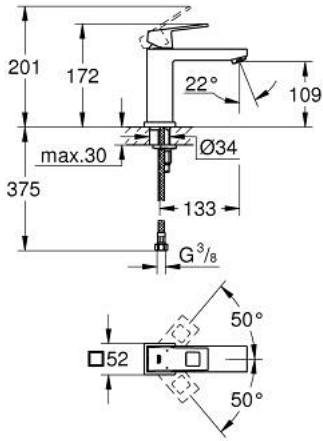

EUROCUBE 23 446 000 خلاط حوض بمقبض فردي بقياس 1/2 بوصة  
مقاس M

وصف المنتج:

- قلب سيراميك GROHE SilkMove 28 مم
- مع محدد درجة حرارة
- طلاء كروم GROHE LongLife
- تقنية GROHE EcoJoy لمياه أقل وتدفق ممتاز
- maximum flow rate (at 3 bar): 5 l/min
- مرغي المياه SpeedClean
- نظام التركيب GROHE QuickFix Plus
- الجسم الأملس
- خراطيم توصيل مرنة

EUROCUBE 23 446 000 خلاط حوض بمقبض فردي بقياس 1/2 بوصة  
مقاس M

قطع الغيار:

- 1: مقبض (رقم الطلب: 46786000)
- 2: حلقة تركيب (رقم الطلب: 46715000)
- 3: خرطوشة (رقم الطلب: 46580000)
- 4: فلتر مياه (رقم الطلب: 48159000)
- 5: طقم تركيب ساق (رقم الطلب: 46645000)
- 6: مفتاح تحميل\* (رقم الطلب: 19017000)