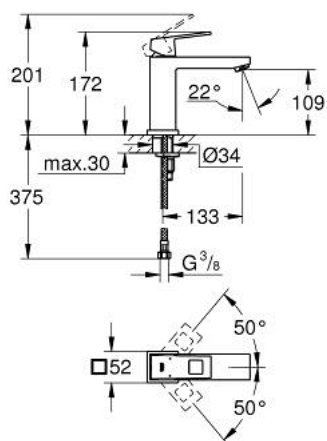

23 446 000 **EUROCUBE MITIGEUR MONOCOMMANDE 1/2" LAVABO**
TAILLE M

DESCRIPTION DU PRODUIT

- GROHE SilkMove cartouche en céramique 28 mm
- avec limiteur de température
- GROHE LongLife finition durable
- GROHE EcoJoy économie d'eau
- maximum flow rate (at 3 bar): 5 l/min
- mousseur SpeedClean, procédé anti-calcaire
- GROHE FastFixation Plus installation ultra rapide
- corps lisse
- flexibles de raccordement souples

23 446 000 **EUROCUBE MITIGEUR MONOCOMMANDE 1/2" LAVABO**
TAILLE M

PIÈCES DE RECHANGE

- 1: Levier (Numéro de commande 46786000)
 - 2: Bague de fixation (Numéro de commande 46715000)
 - 3: Cartouche (Numéro de commande 46580000)
 - 4: Mousseur (Numéro de commande 48159000)
 - 5: Fixation M26x1,5 (Numéro de commande 46645000)
 - 6: Clef plate SW 46 mm à 6 pans (Numéro de commande 19017000)*
- * Accessoires en option