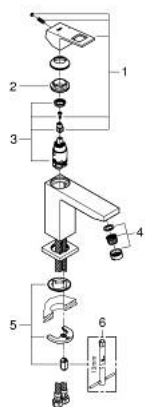

23 446 000 **EUROCUBE MITIGEUR MONOCOMMANDE 1/2" LAVABO**
TAILLE M

DESCRIPTION DU PRODUIT

- GROHE SilkMove cartouche en céramique 28 mm
- avec limiteur de température
- GROHE LongLife finition durable
- GROHE EcoJoy économie d'eau
- maximum flow rate (at 3 bar): 5 l/min
- mousseur SpeedClean, procédé anti-calcaire
- GROHE FastFixation Plus installation ultra rapide
- corps lisse
- flexibles de raccordement souples

23 446 000 **EUROCUBE MITIGEUR MONOCOMMANDE 1/2" LAVABO**
TAILLE M

PIÈCES DE RECHANGE

- 1: Levier (Numéro de commande 46786000)
 - 2: Bague de fixation (Numéro de commande 46715000)
 - 3: Cartouche (Numéro de commande 46580000)
 - 4: Mousseur (Numéro de commande 48159000)
 - 5: Fixation M26x1,5 (Numéro de commande 46645000)
 - 6: Clef plate SW 46 mm à 6 pans (Numéro de commande 19017000)*
- * Accessoires en option