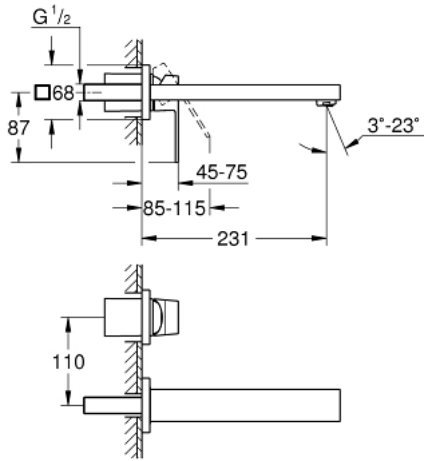

EUROCUBE 23 447 000 خلاط حوض بفتحتين
/ مقاس متوسط

وصف المنتج

• مثبت على الجدار

• for use with rough-in set 23 200

• من دون الجسم المخفي

• مع لوح معدني

• طلاء كروم GROHE LongLife

• مرغي المياه القابل للتعديل GROHE AquaGuide 5.7 ل/د

• المسافة الوسطى 110 مم

• بروز 231 مم

Pure Freude
an Wasser

EUROCUBE 23 447 000 خلاط حوض بفتحتين / مقاس متوسط

قطع الغيار:

1: مقبض (رقم الطلب: 46802000)

2: محافظ على استقامة التدفق (رقم الطلب: 64451000)

3: تطويلة* (رقم الطلب: 46627000)